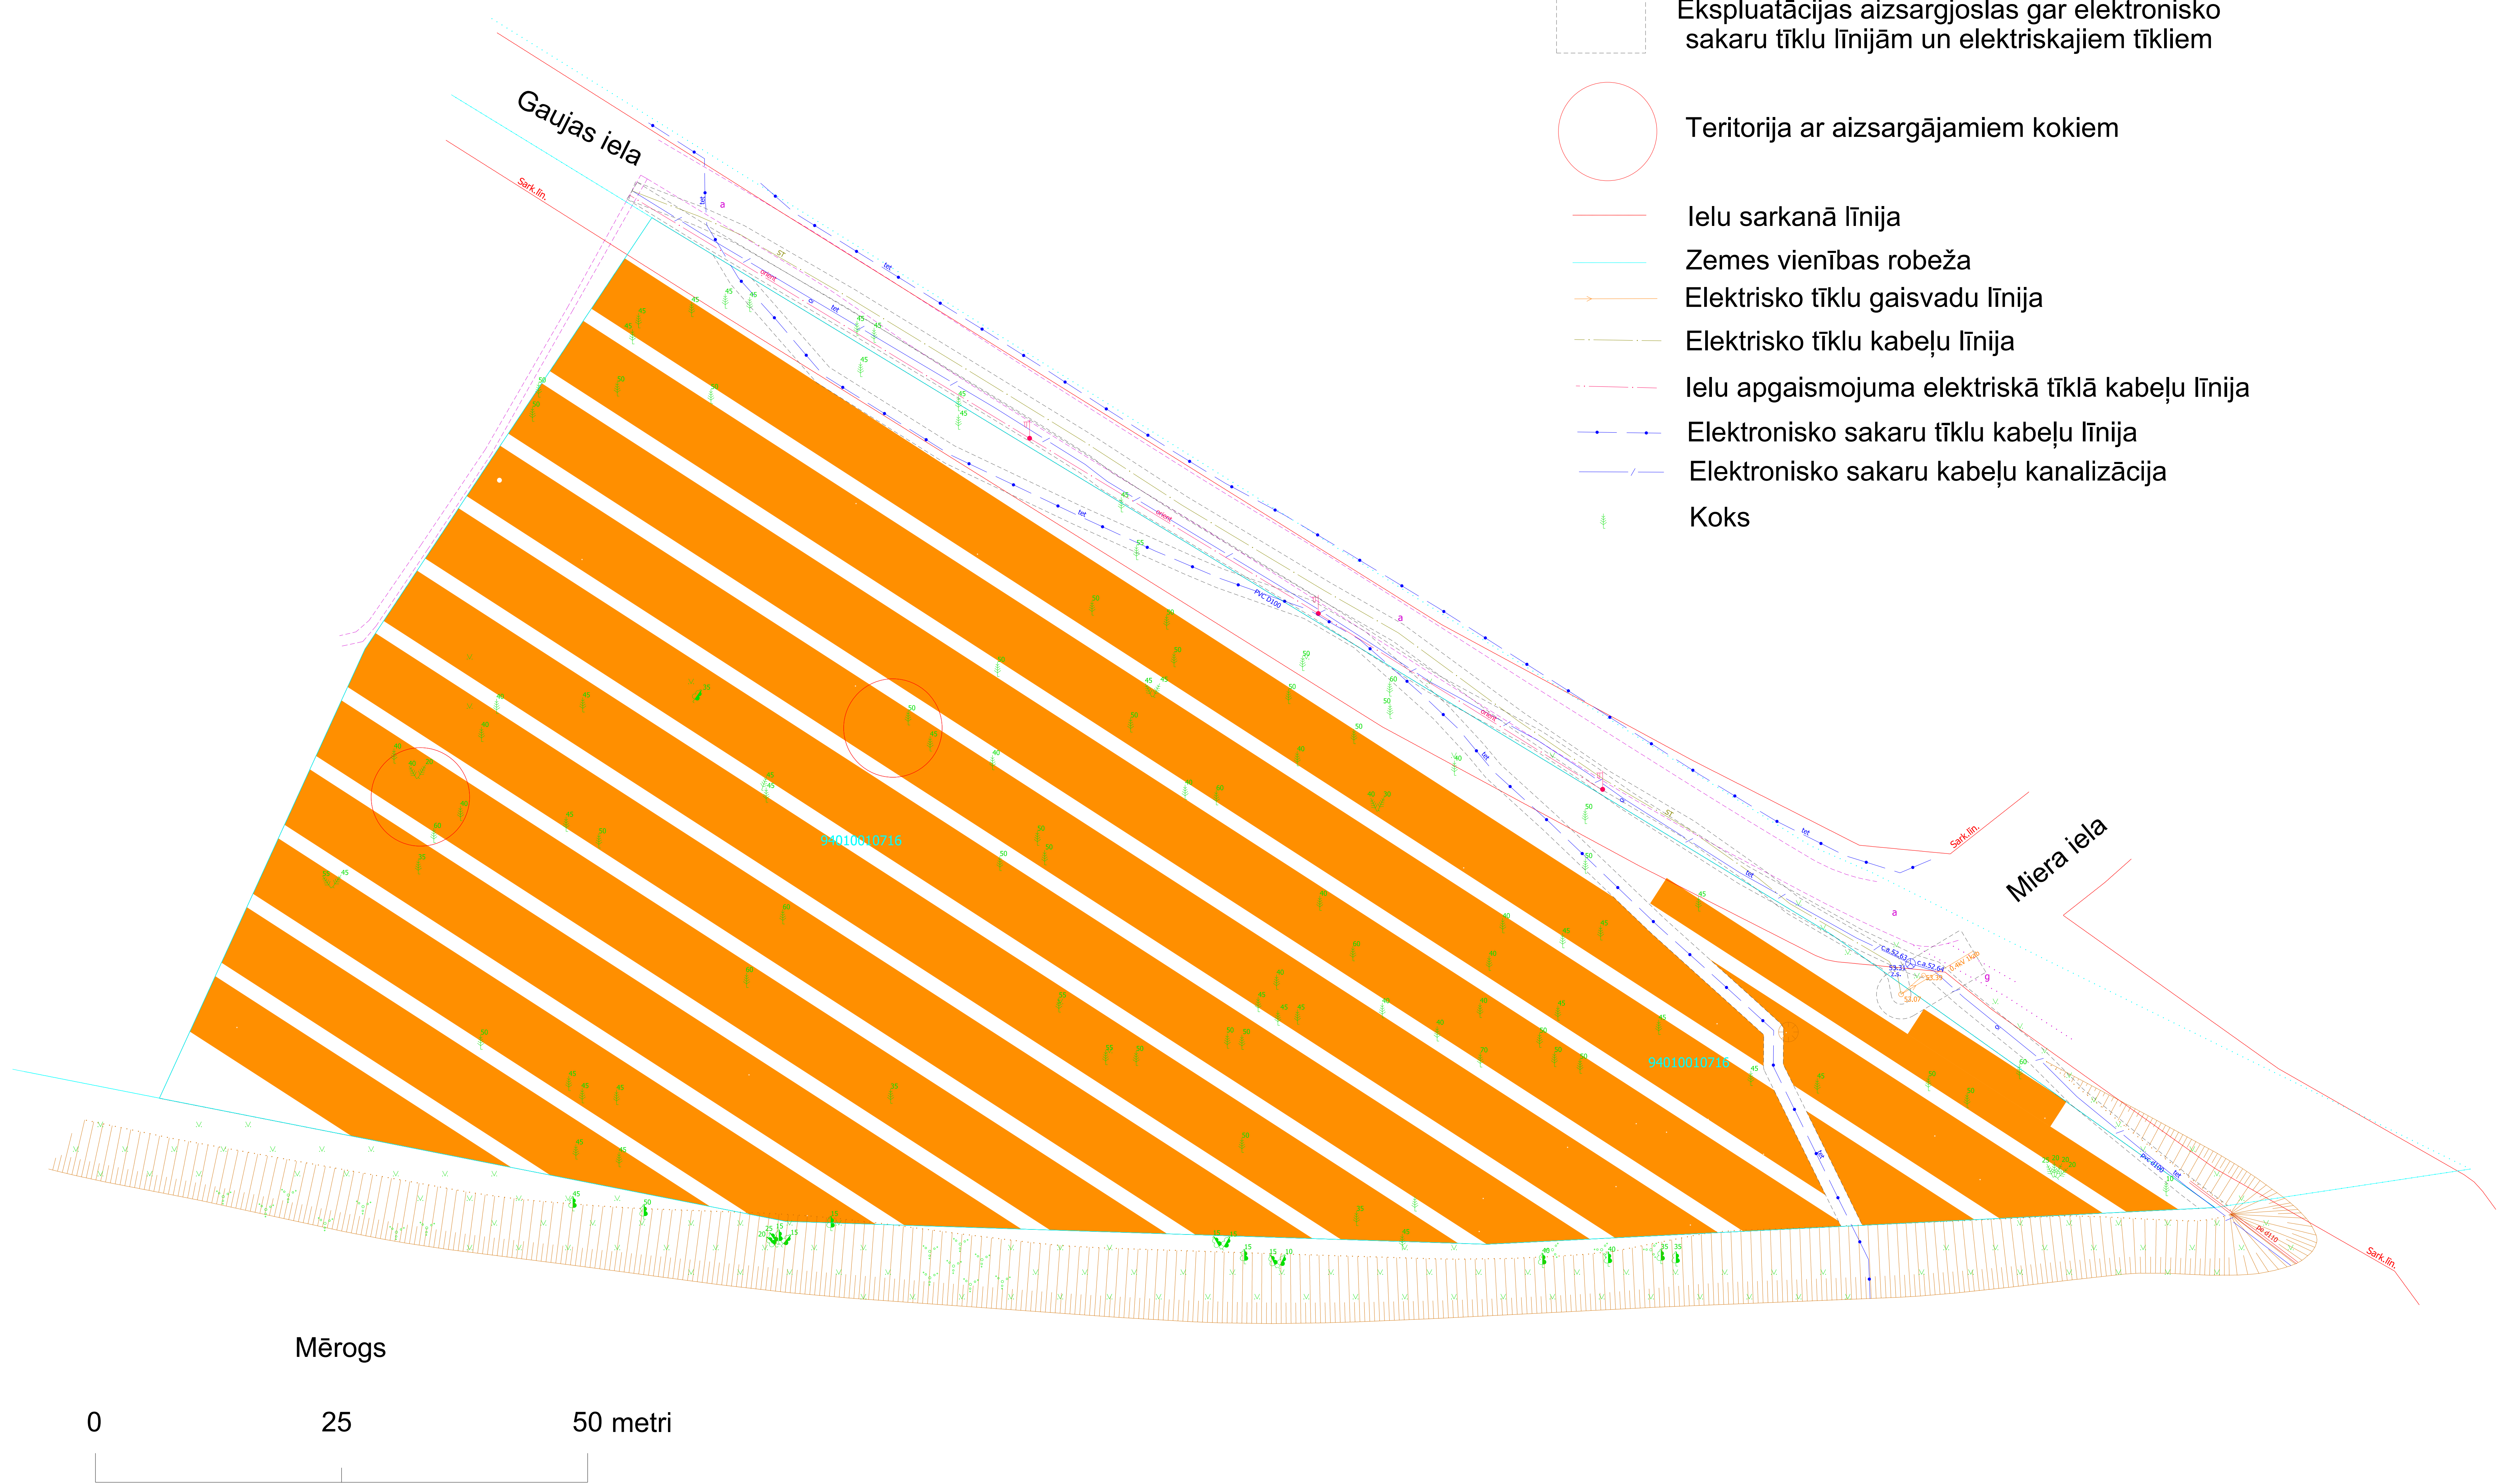

Plānotais apbedījumu izvietojums

Apzīmējumi

-  Plānotā apbedījumu veikšanas vieta
-  Eksploatācijas aizsargjoslas gar elektronisko sakaru tīklu līnijām un elektriskajiem tīkliem
-  Teritorija ar aizsargājamiem kokiem
-  Ielu sarkanā līnija
-  Zemes vienības robeža
-  Elektrisko tīklu gaisvadu līnija
-  Elektrisko tīklu kabeļu līnija
-  Ielu apgaismojuma elektriskā tīklā kabeļu līnija
-  Elektronisko sakaru tīklu kabeļu līnija
-  Elektronisko sakaru kabeļu kanalizācija
-  Koks

Izmantota augstas detalizācijas topogrāfiskā informācija (2024.gads) un Dabas aizsardzības pārvaldes sniegtie grafiskie dati