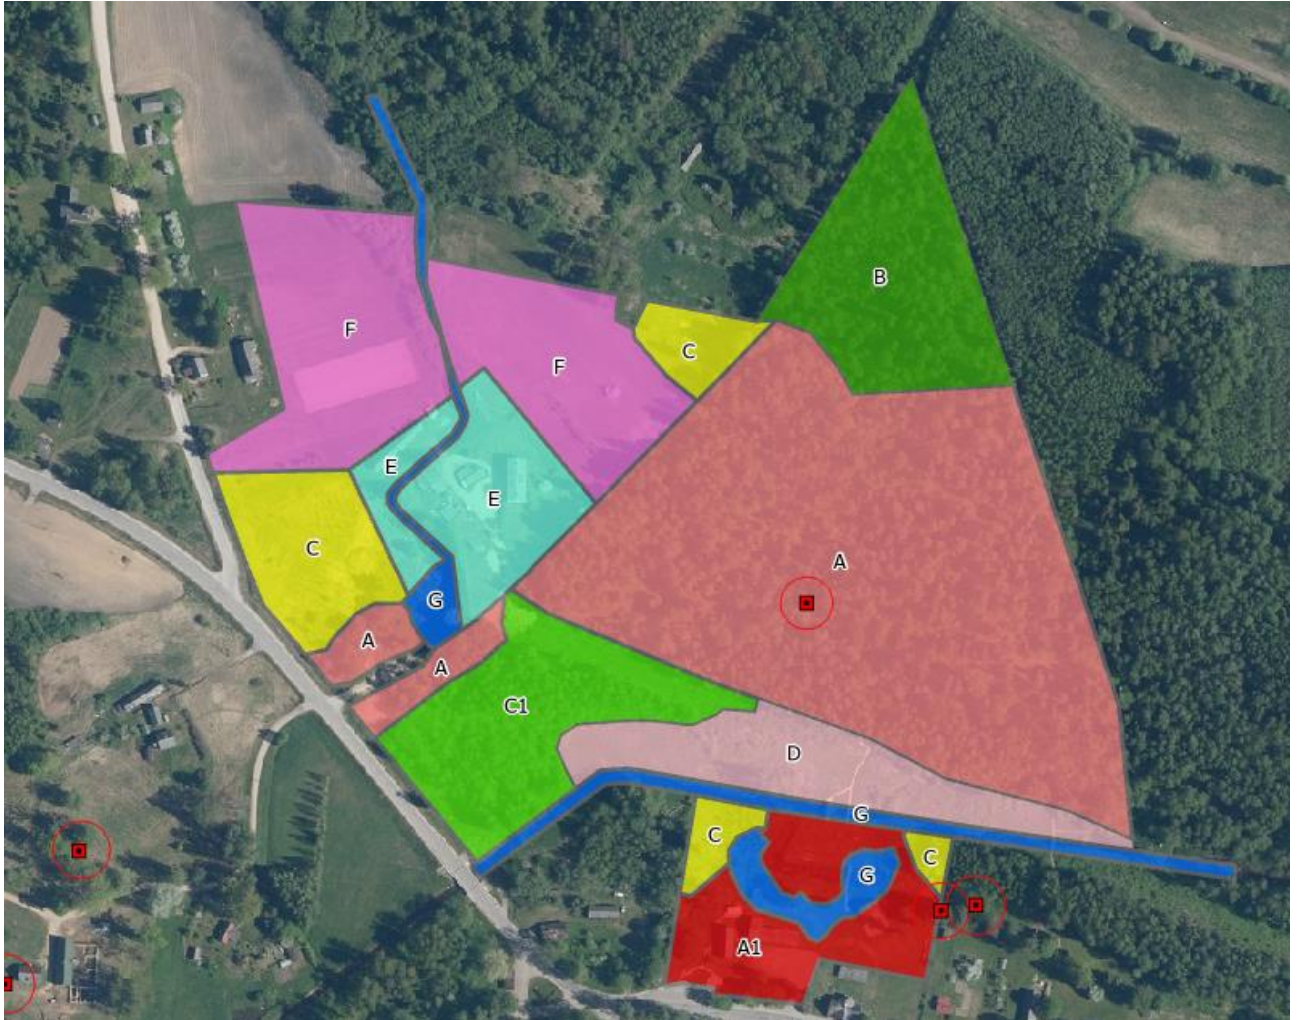

Lustiņdruvas mežaparka zonējuma karte

A zona - atpūtas, sporta un izklaides zona

A1 zona - atpūtas, sporta un izklaides zona

B zona - senas/ dabiskas mežaudzes dabas aizsardzības zona

C zona - jaunaudzes dabas aizsardzības zona

C1 zona - dabas aizsardzības zona

D zona - dabas aizsardzības zona

E zona - dzīvojamā zona

F zona - lauksaimniecības / apbūves / aktīvās atpūtas zona

G zona - ūdeņu teritorijas