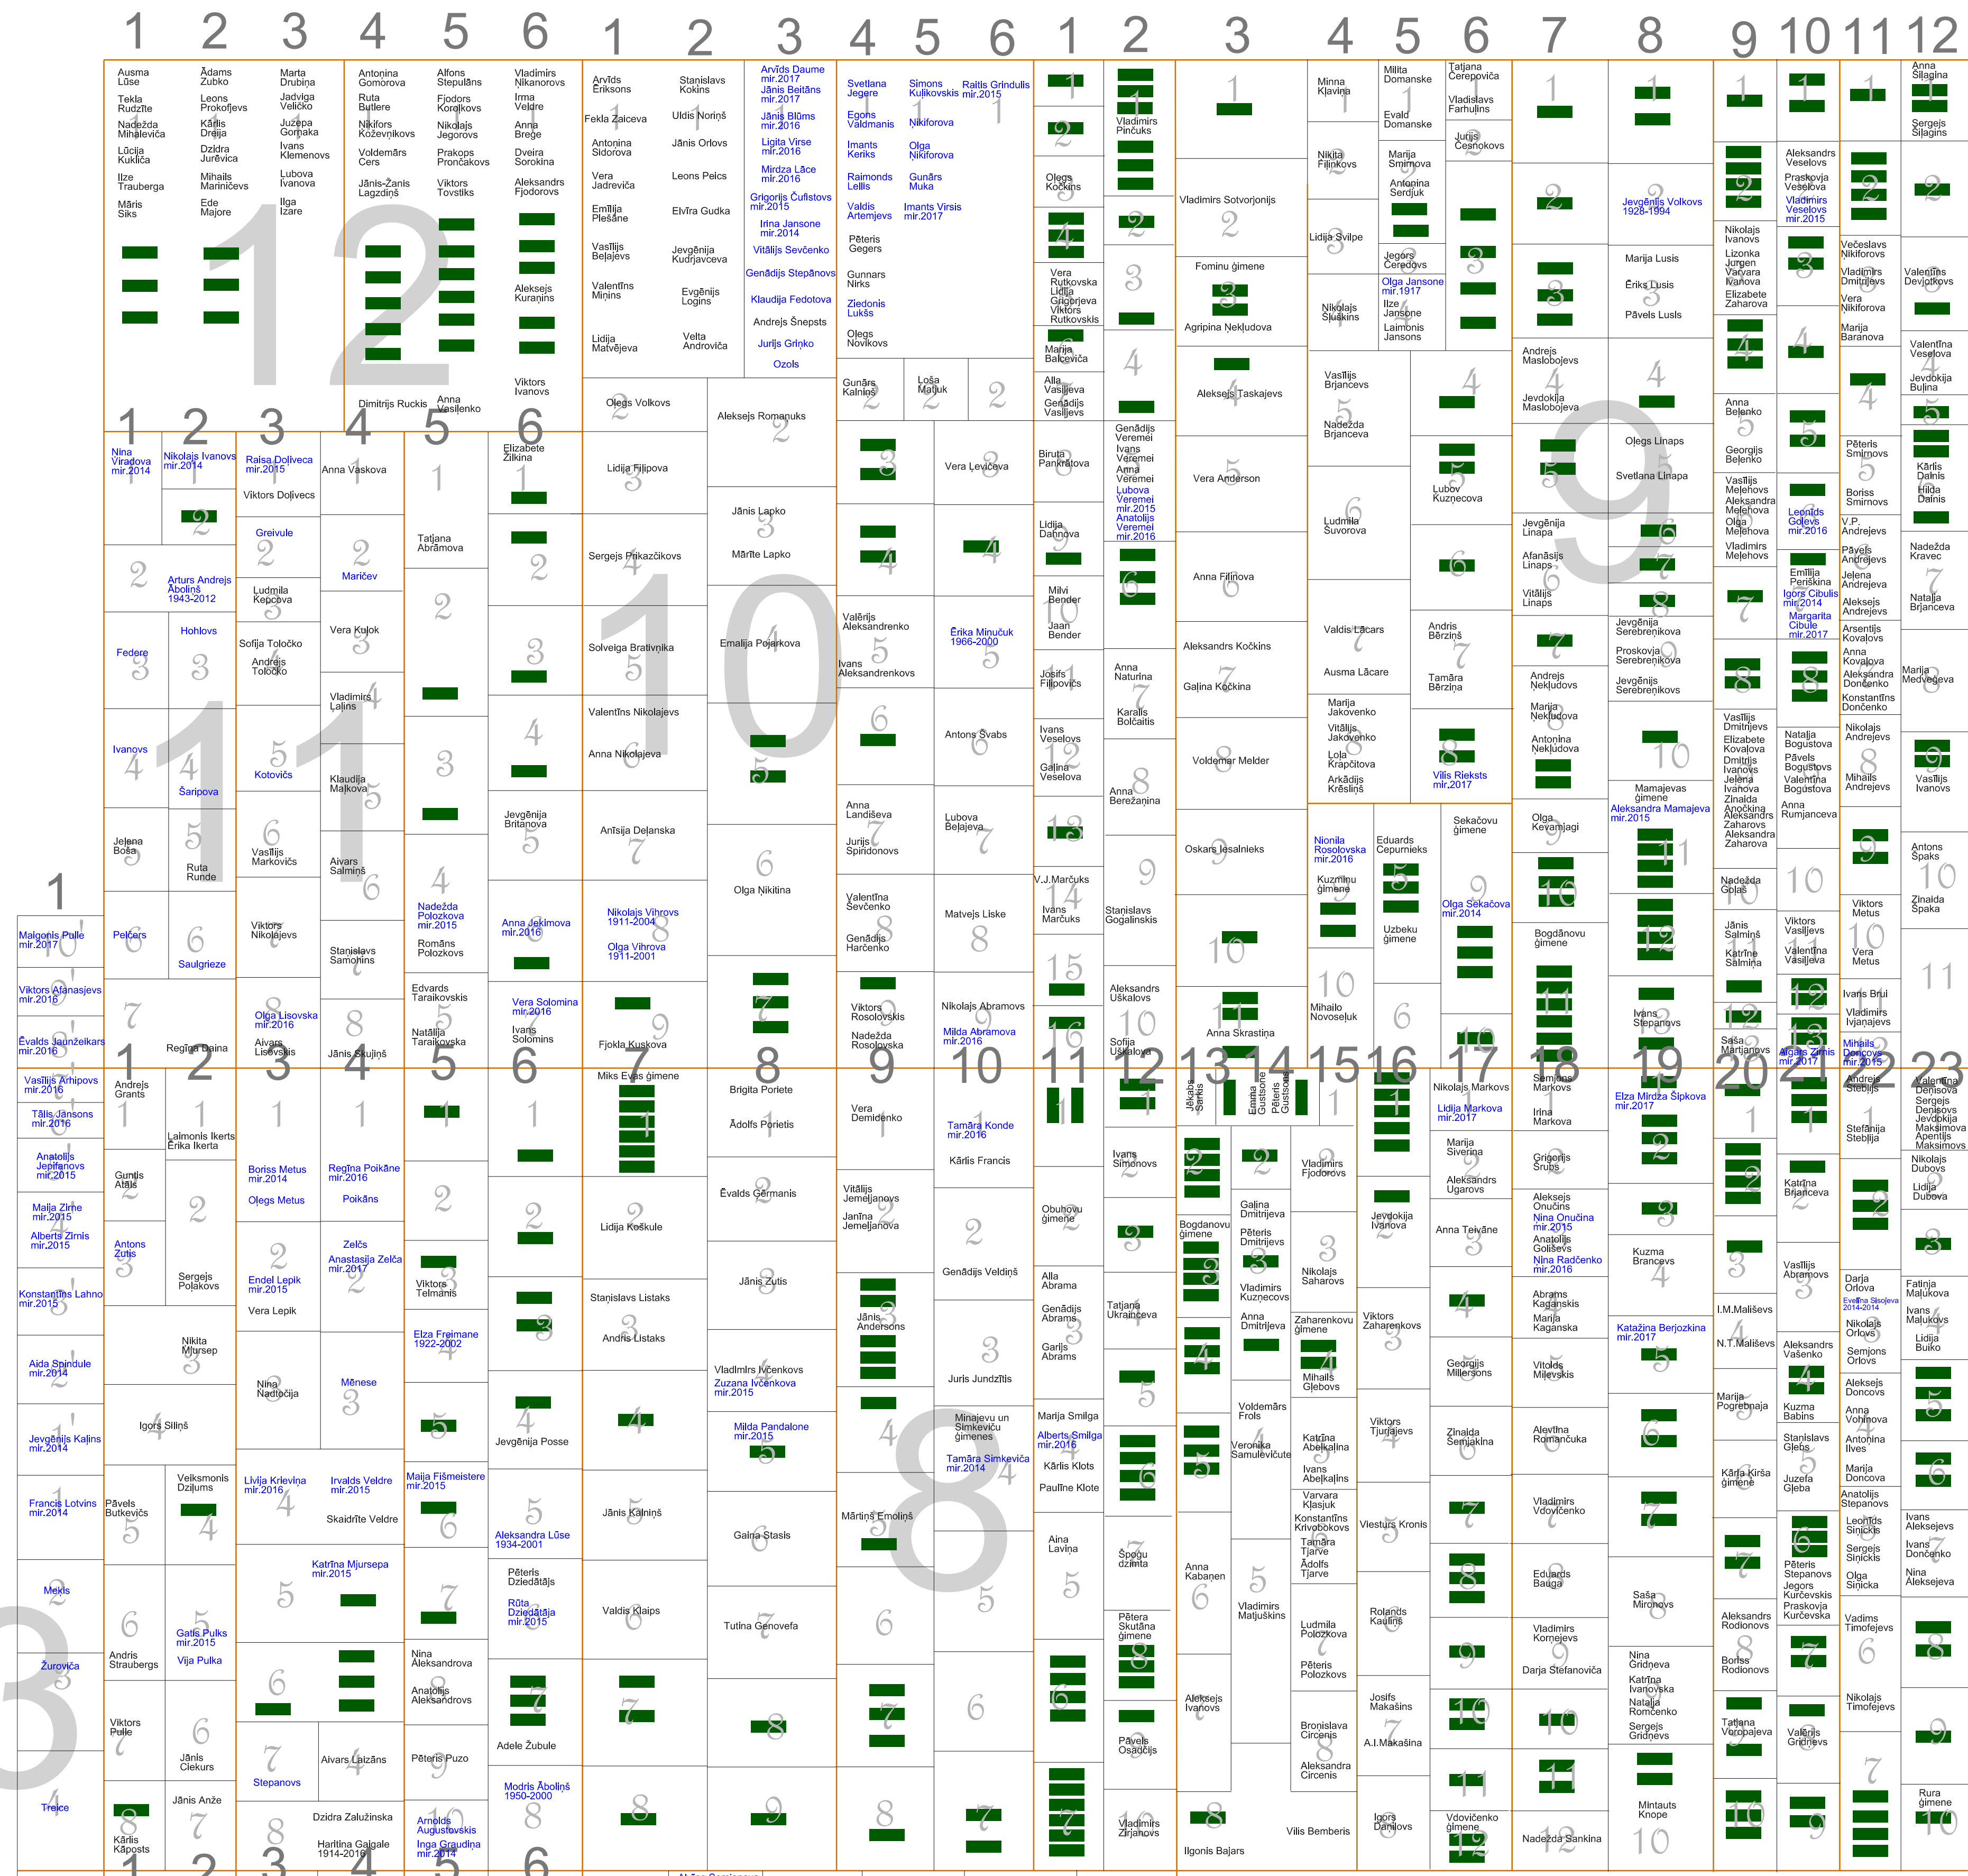

## Brīvzemnieku iela

Varoņu iela

## Vācu karavīru kapi

## 1919.gadā Latvijas Brīvības cīņās kritušo brāļu kapi

## Vācu karavīru kapi

Varoņu iela

- ### Apzīmējumi
- asfaltēts ceļiņš
  - grants ceļiņš
  - kapavietas robeža
  - kaps bez kapakmeņa (kapu plāksnes)
  - kaps ar kapakmeni vai kapu plāksni
  - kaps bez kapakmeņa vai kapu plāksnes, bet ar zināmu apglabātā vārdu
  - 3 sektora numurs
  - 3 rindas numurs
  - 8 vietas numurs