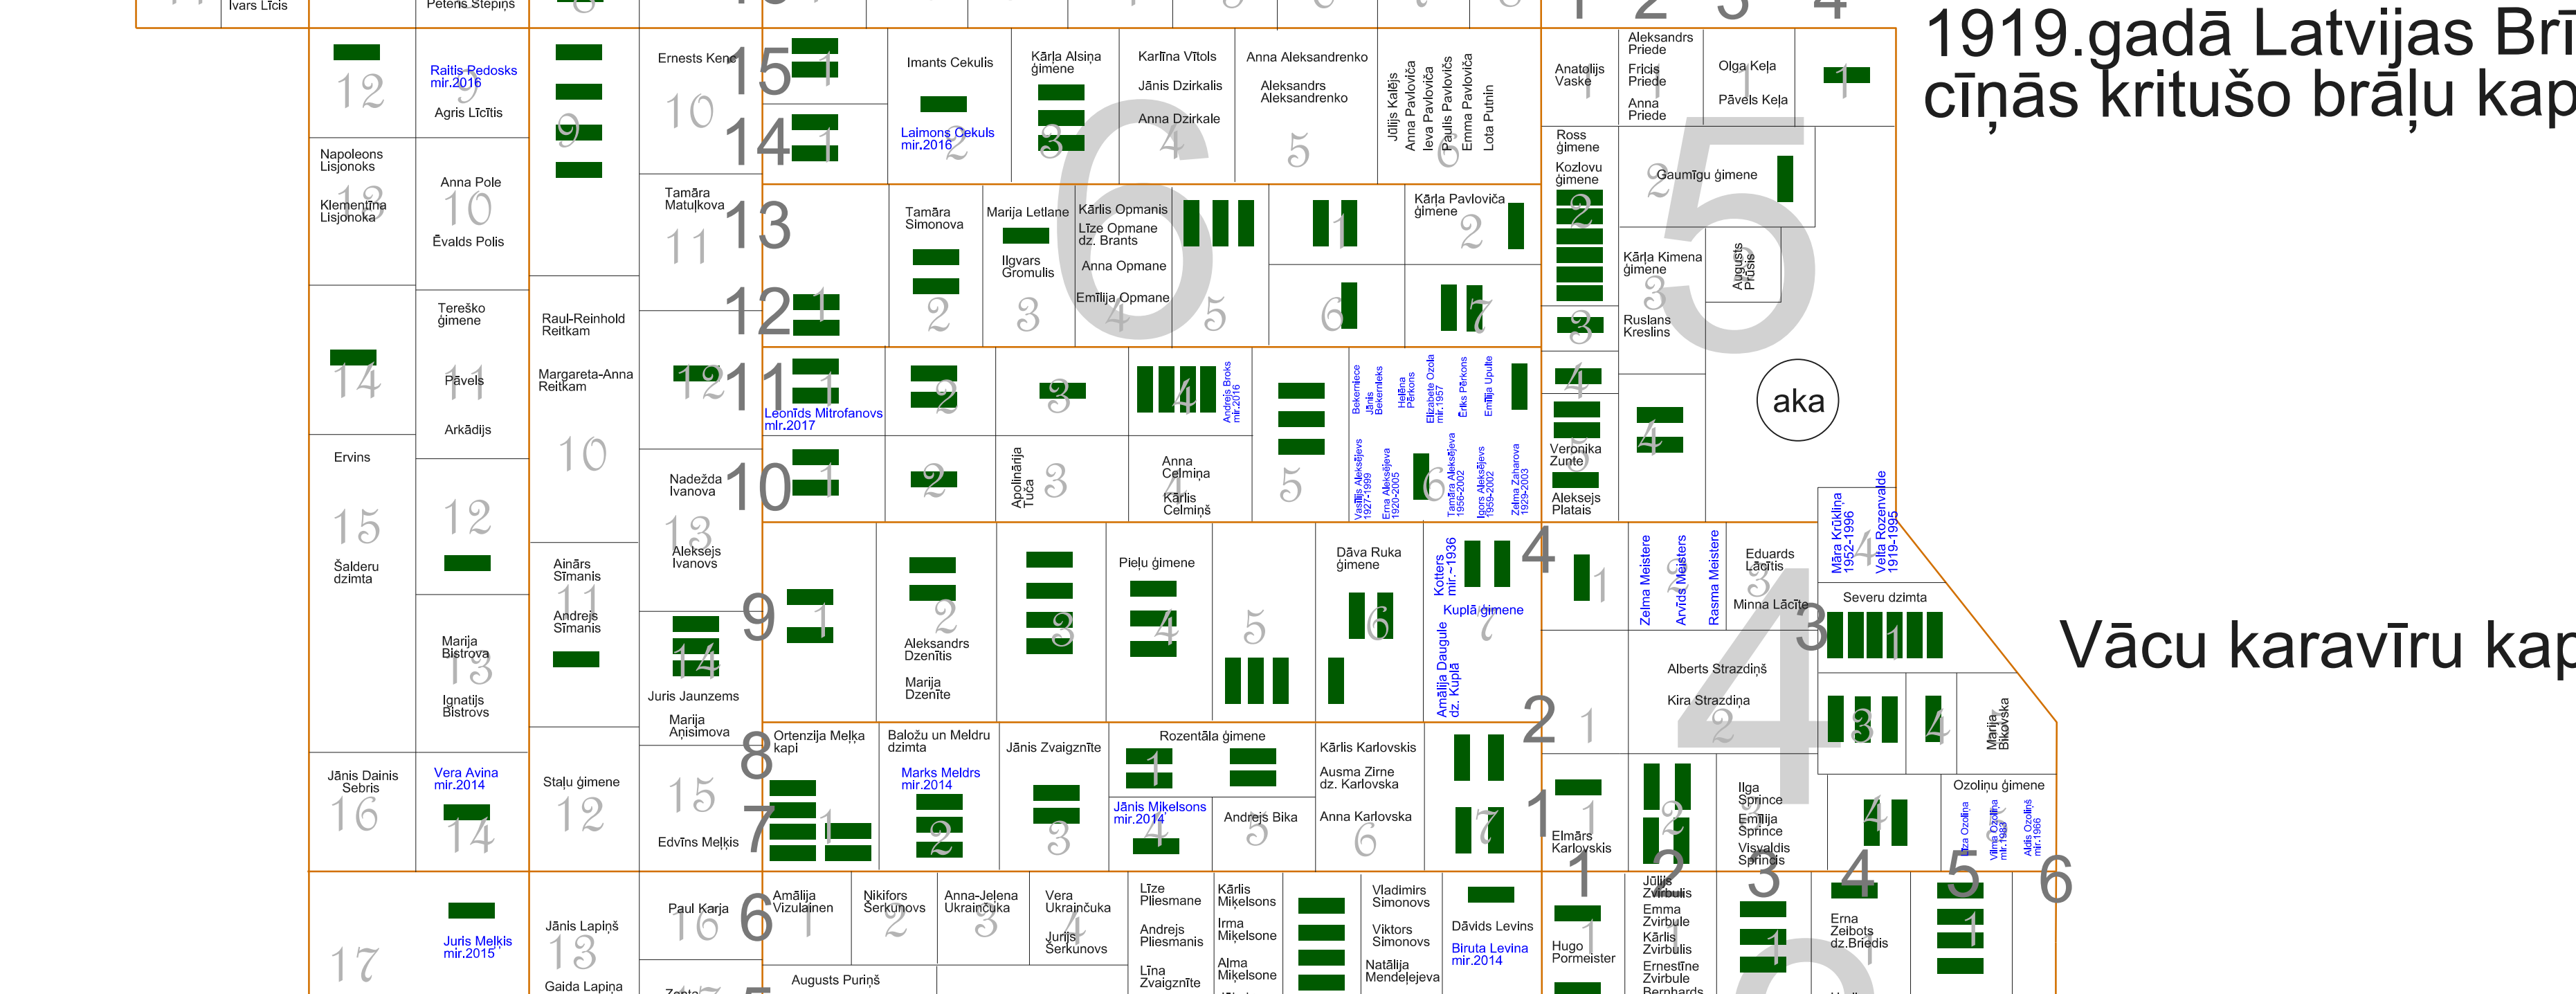

## Brīvzemnieku iela

Varoņu iela

## Vācu karavīru kapi

## 1919.gadā Latvijas Brīvības cīņās kritušo brāļu kapi

## Vācu karavīru kapi

Varoņu iela

- ### Apzīmējumi
- asfaltēts ceļiņš
  - grants ceļiņš
  - kapavietas robeža
  - kaps bez kapakmeņa (kapu plāksnes)
  - kaps ar kapakmeni vai kapu plāksni
  - kaps bez kapakmeņa vai kapu plāksnes, bet ar zināmu apglabātā vārdu
  - 3 sektora numurs
  - 3 rindas numurs
  - 8 vietas numurs