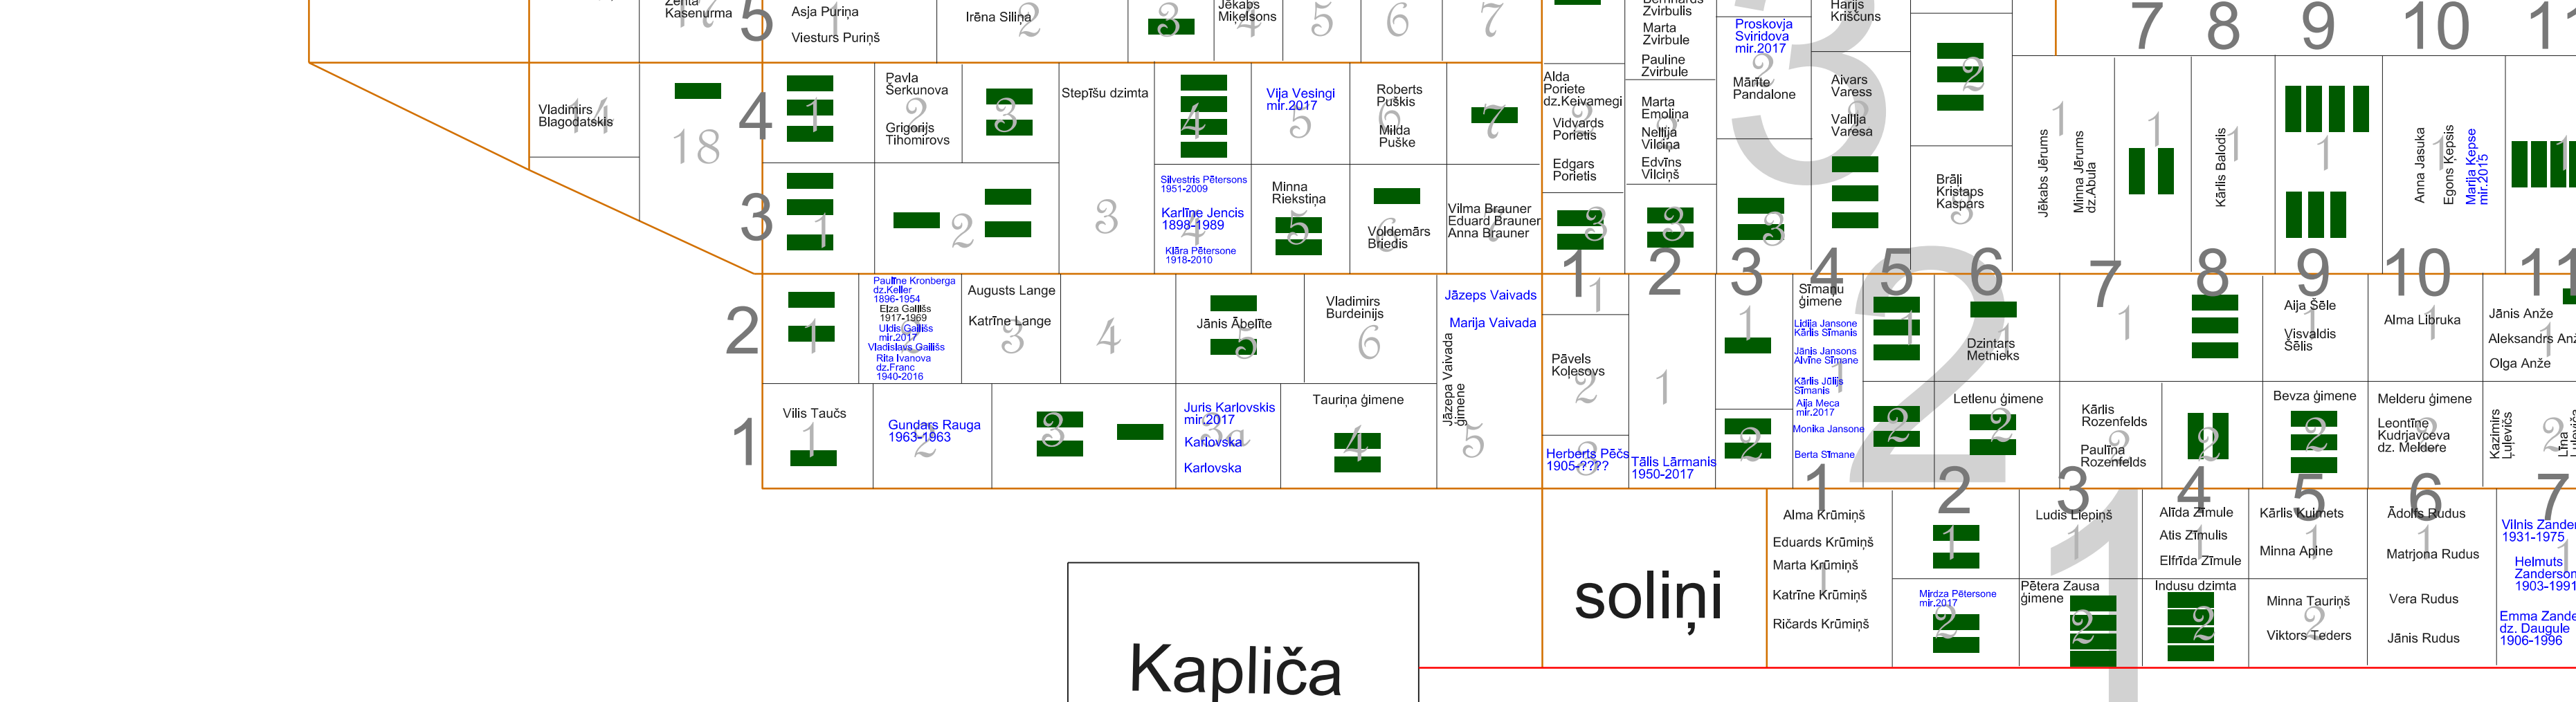

## Brīvzemnieku iela

Varoņu iela

## Vācu karavīru kapi

## 1919.gadā Latvijas Brīvības cīņās kritušo brāļu kapi

## Vācu karavīru kapi

Varoņu iela

- ### Apzīmējumi
- asfaltēts ceļiņš
  - grants ceļiņš
  - kapavietas robeža
  - kaps bez kapakmeņa (kapu plāksnes)
  - kaps ar kapakmeni vai kapu plāksni
  - kaps bez kapakmeņa vai kapu plāksnes, bet ar zināmu apglabātā vārdu
  - 3 sektora numurs
  - 3 rindas numurs
  - 8 vietas numurs