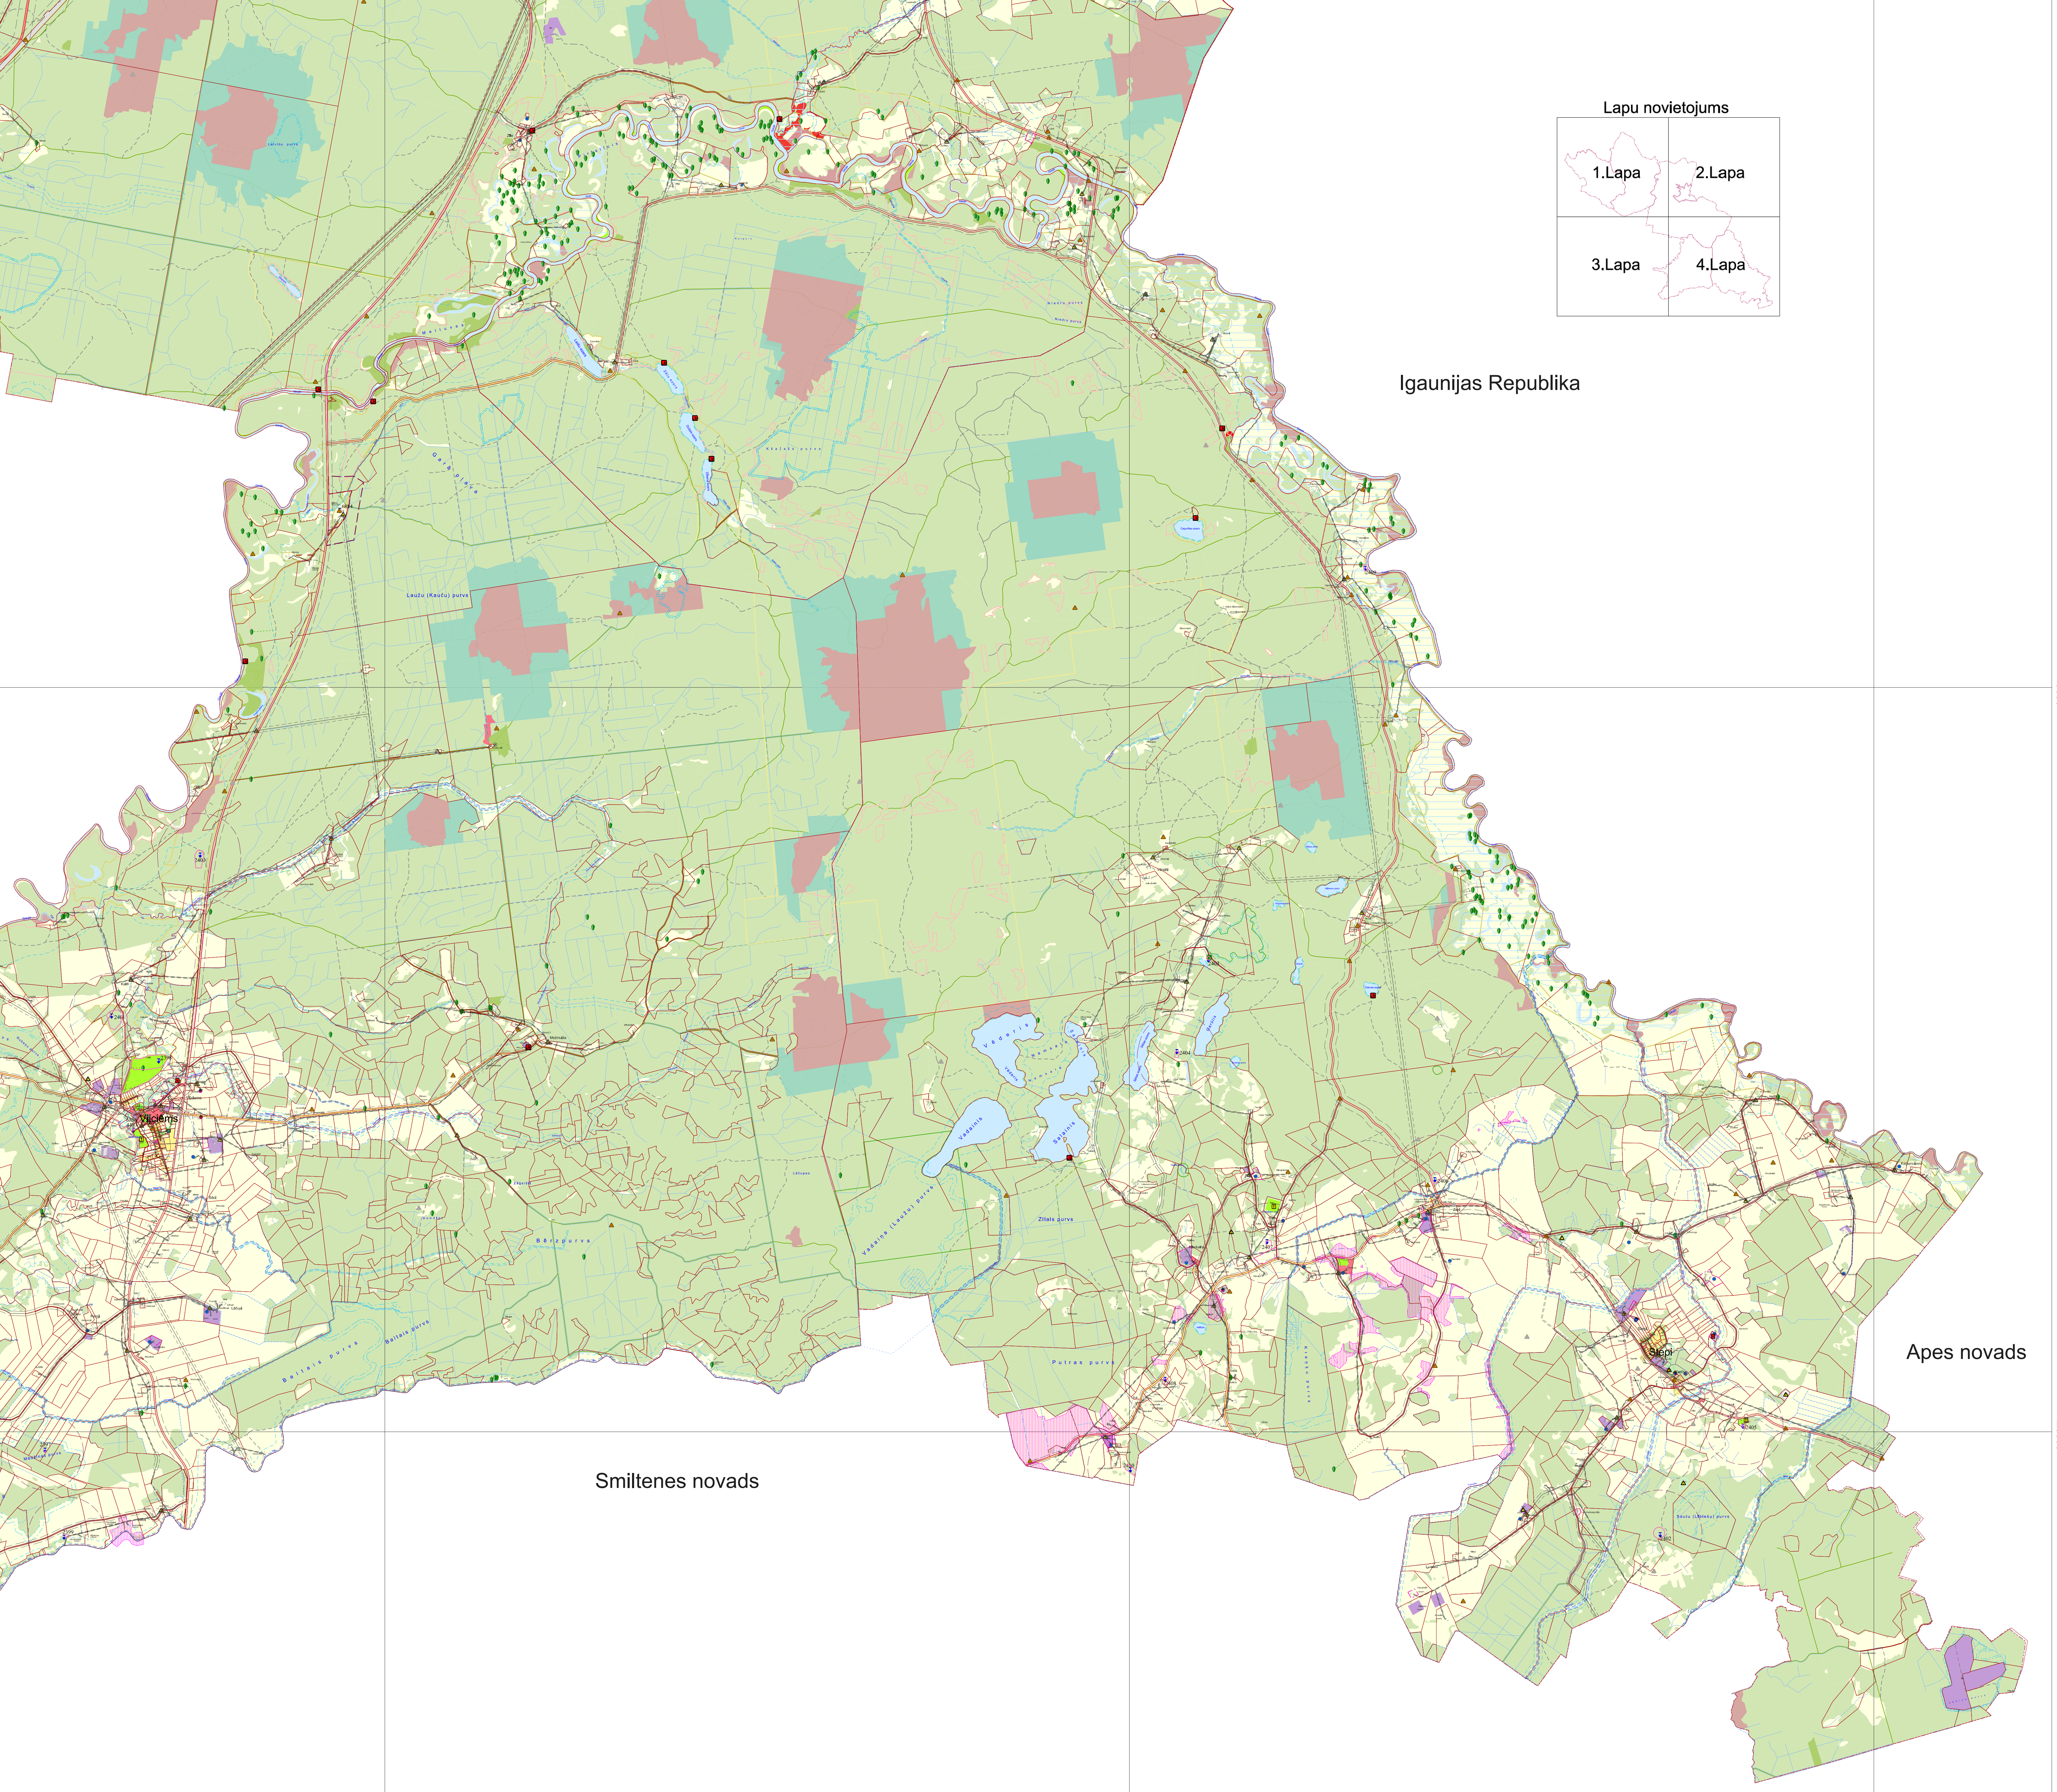

Lapu novietojums

1.Lapa	2.Lapa
3.Lapa	4.Lapa

Igaunijas Republika

Apes novads

Smiltenes novads

410000

420000

620000

630000

640000