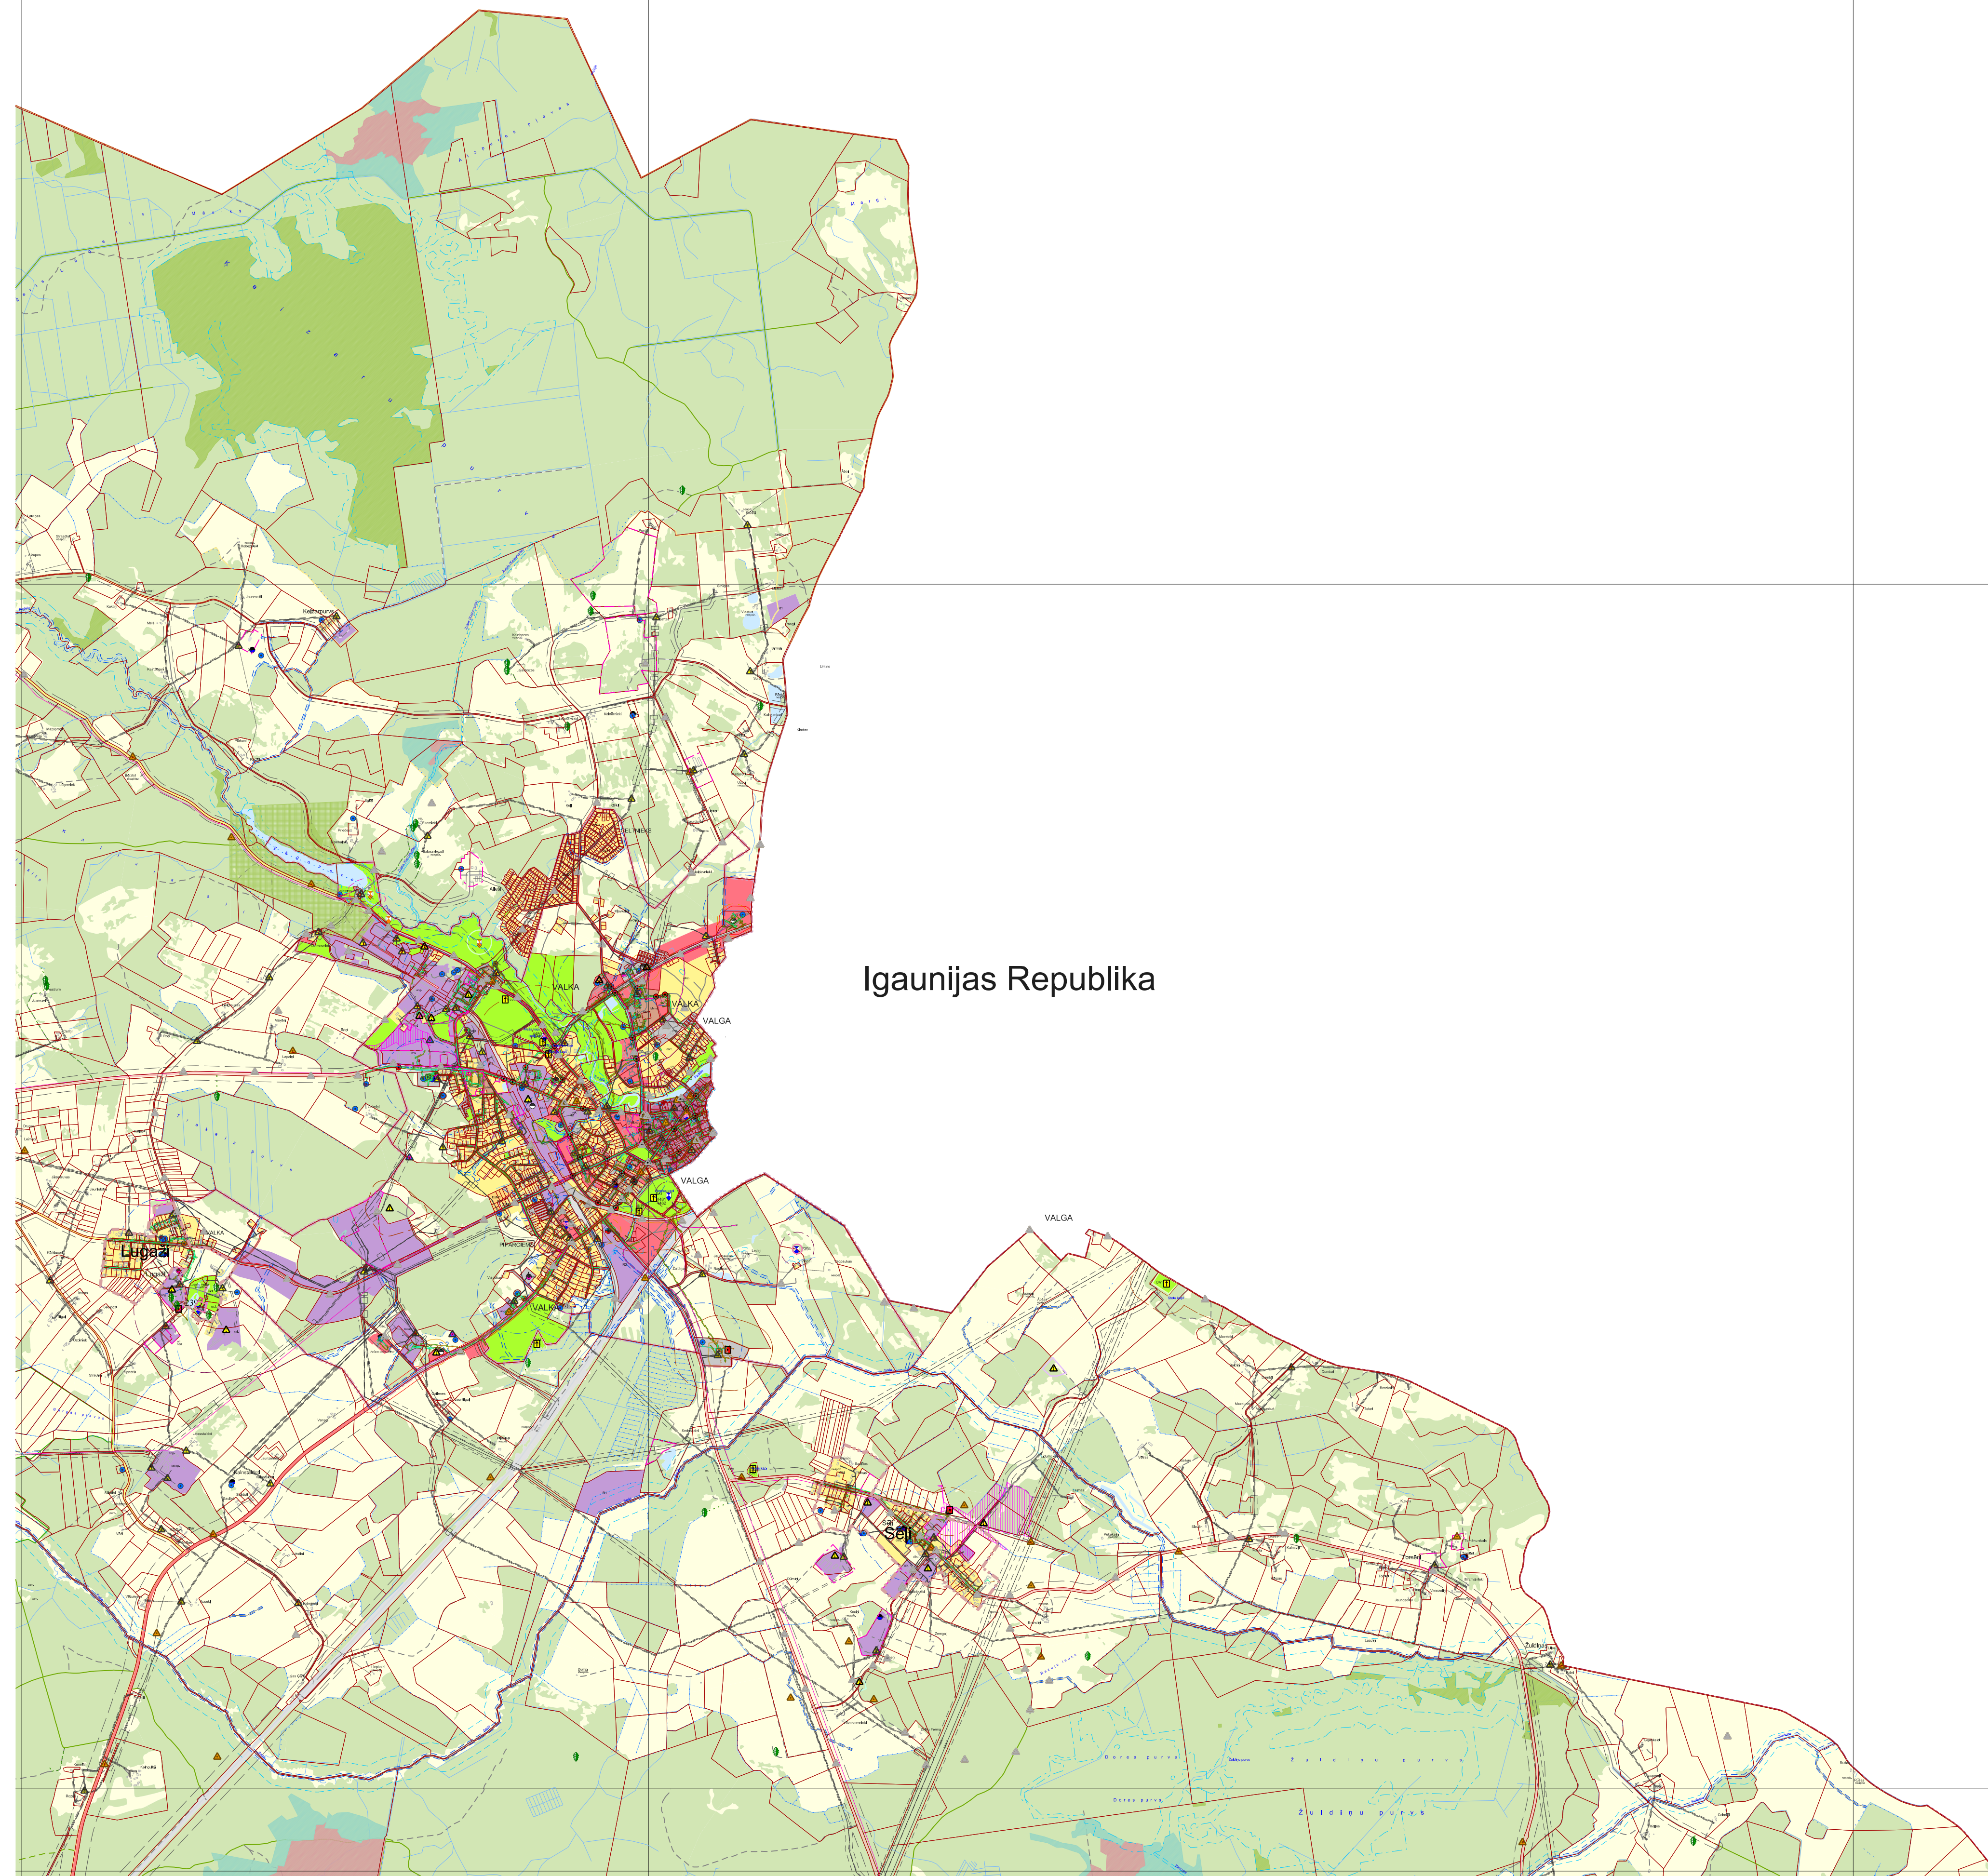

# Valkas novada teritorijas plānojums (no 2017.gada), ar 2020.gada grozījumiem Grafiskā daļa 2.redakcija

Izdrukas mērogs 1:32 000

Valkas novada domes  
saistošie noteikumi Nr.  
Apstiprināti 2020.gada  
Nr. \_.\_.\$ (protokols  
Nr. \_.\_.\$)

620000

630000

640000

Lapu novietojums

Igaunijas Republika

380000

390000

400000