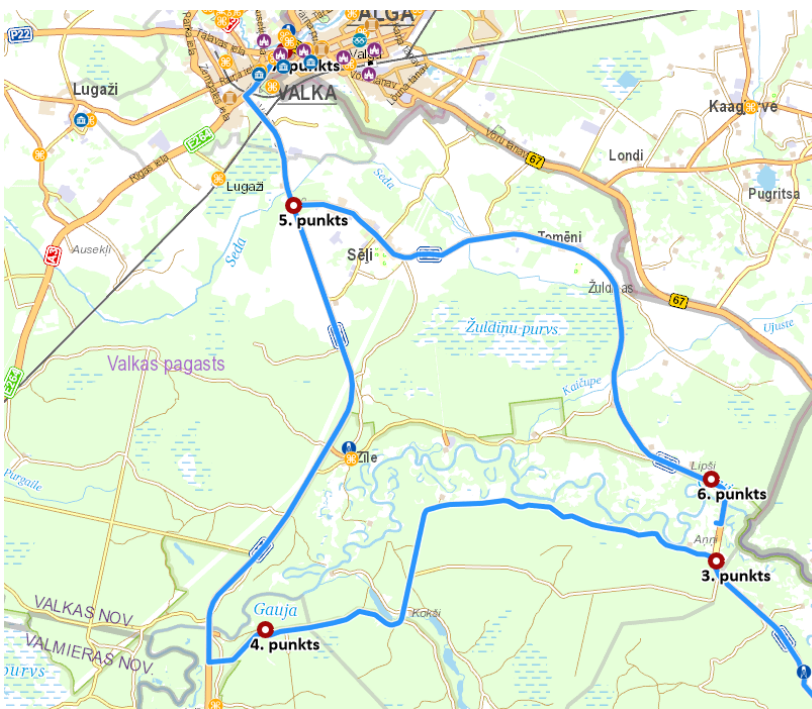

Apbraucamais ceļš maršrutam 6506 Valka – Gauja – Aumeistari – Smiltene plkst. 7.30 no Valkas un plkst. 15.45 no Smiltenes sestdienās (iespējamā kavēšanās – 15 minūtes)

Apbraucamais ceļš maršrutam 6505 Smiltene – Aumeistari – Valka plkst. 7.00 no Smiltenes un plkst. 13.10 no Valkas ceturtdienās (iespējamā kavēšanās – apmēram 30 minūtes)