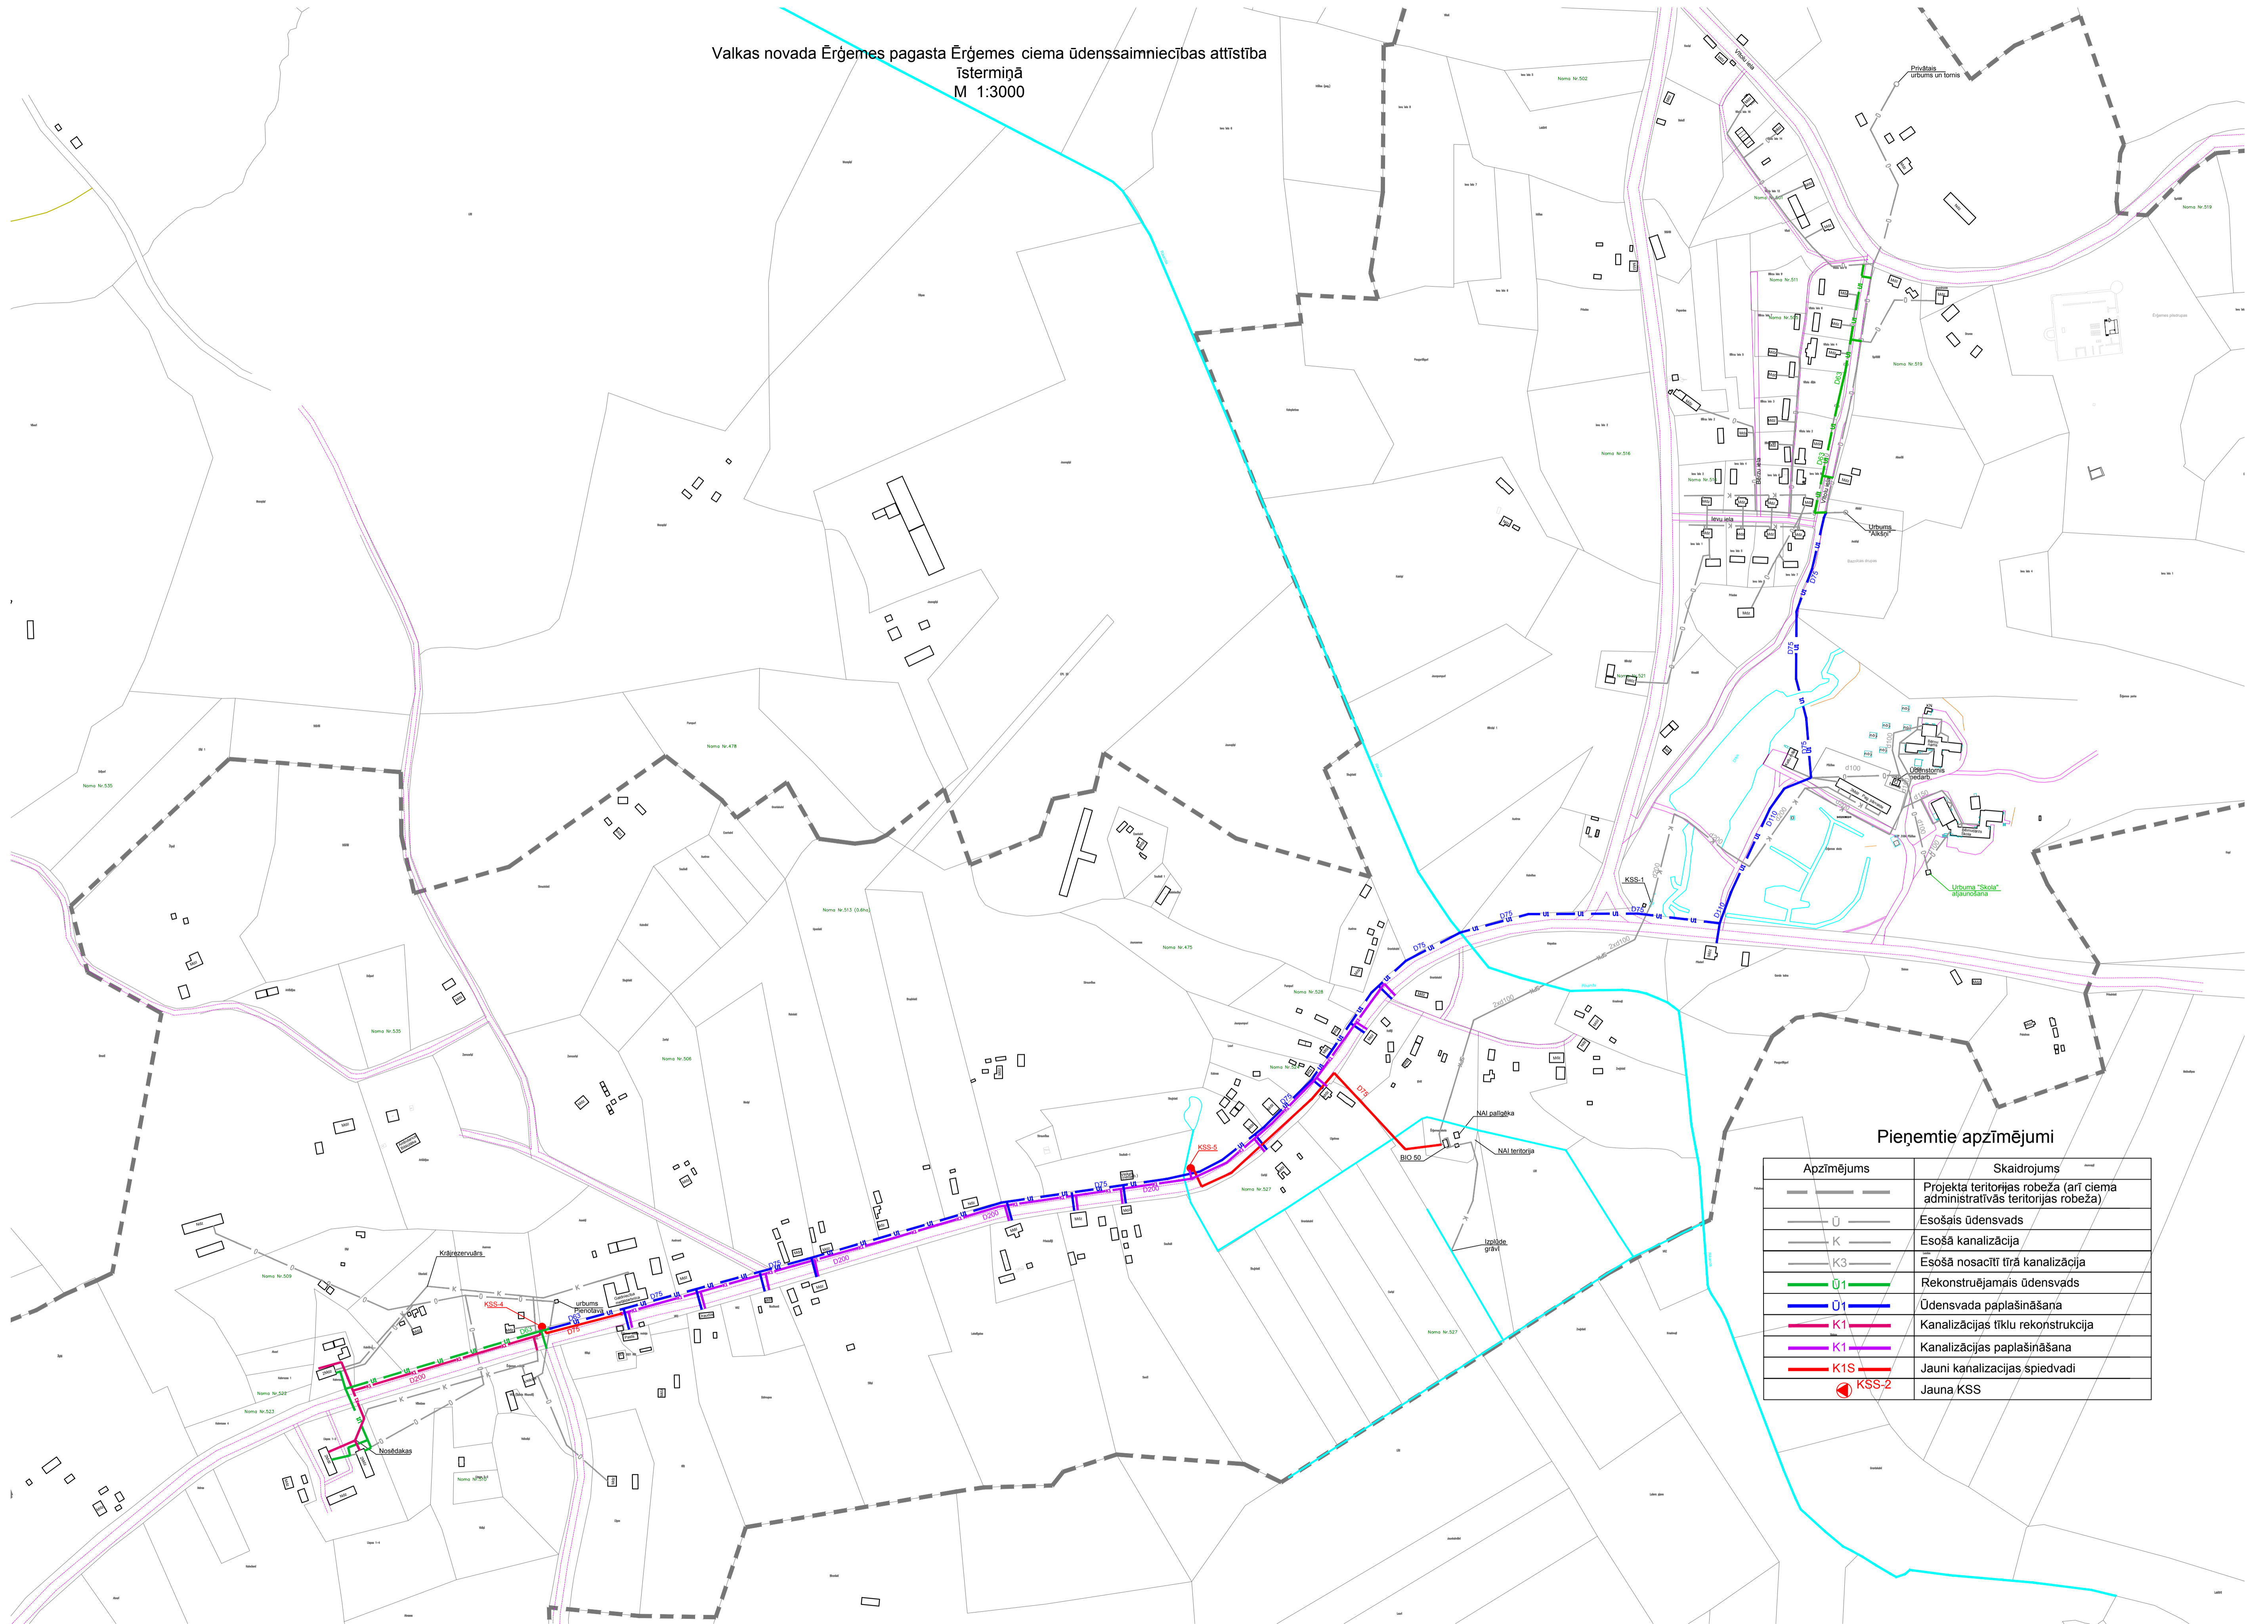

Valkas novada Ērgemes pagasta Ērgemes ciema ūdenssaimniecības attīstība
 Īstermiņā
 M 1:3000

Pieņemtie apzīmējumi

Apzīmējums	Skaidrojums
— — — — —	Projekta teritorijas robeža (arī ciema administratīvās teritorijas robeža)
— — — — —	Esošais ūdensvads
— — — — —	Esošā kanalizācija
— — — — —	Esošā nosacīti tīrā kanalizācija
— — — — —	Rekonstruējamo ūdensvads
— — — — —	Ūdensvada paplašināšana
— — — — —	Kanalizācijas tīklu rekonstrukcija
— — — — —	Kanalizācijas paplašināšana
— — — — —	Jauni kanalizācijas spiedvadi
●	Jauna KSS