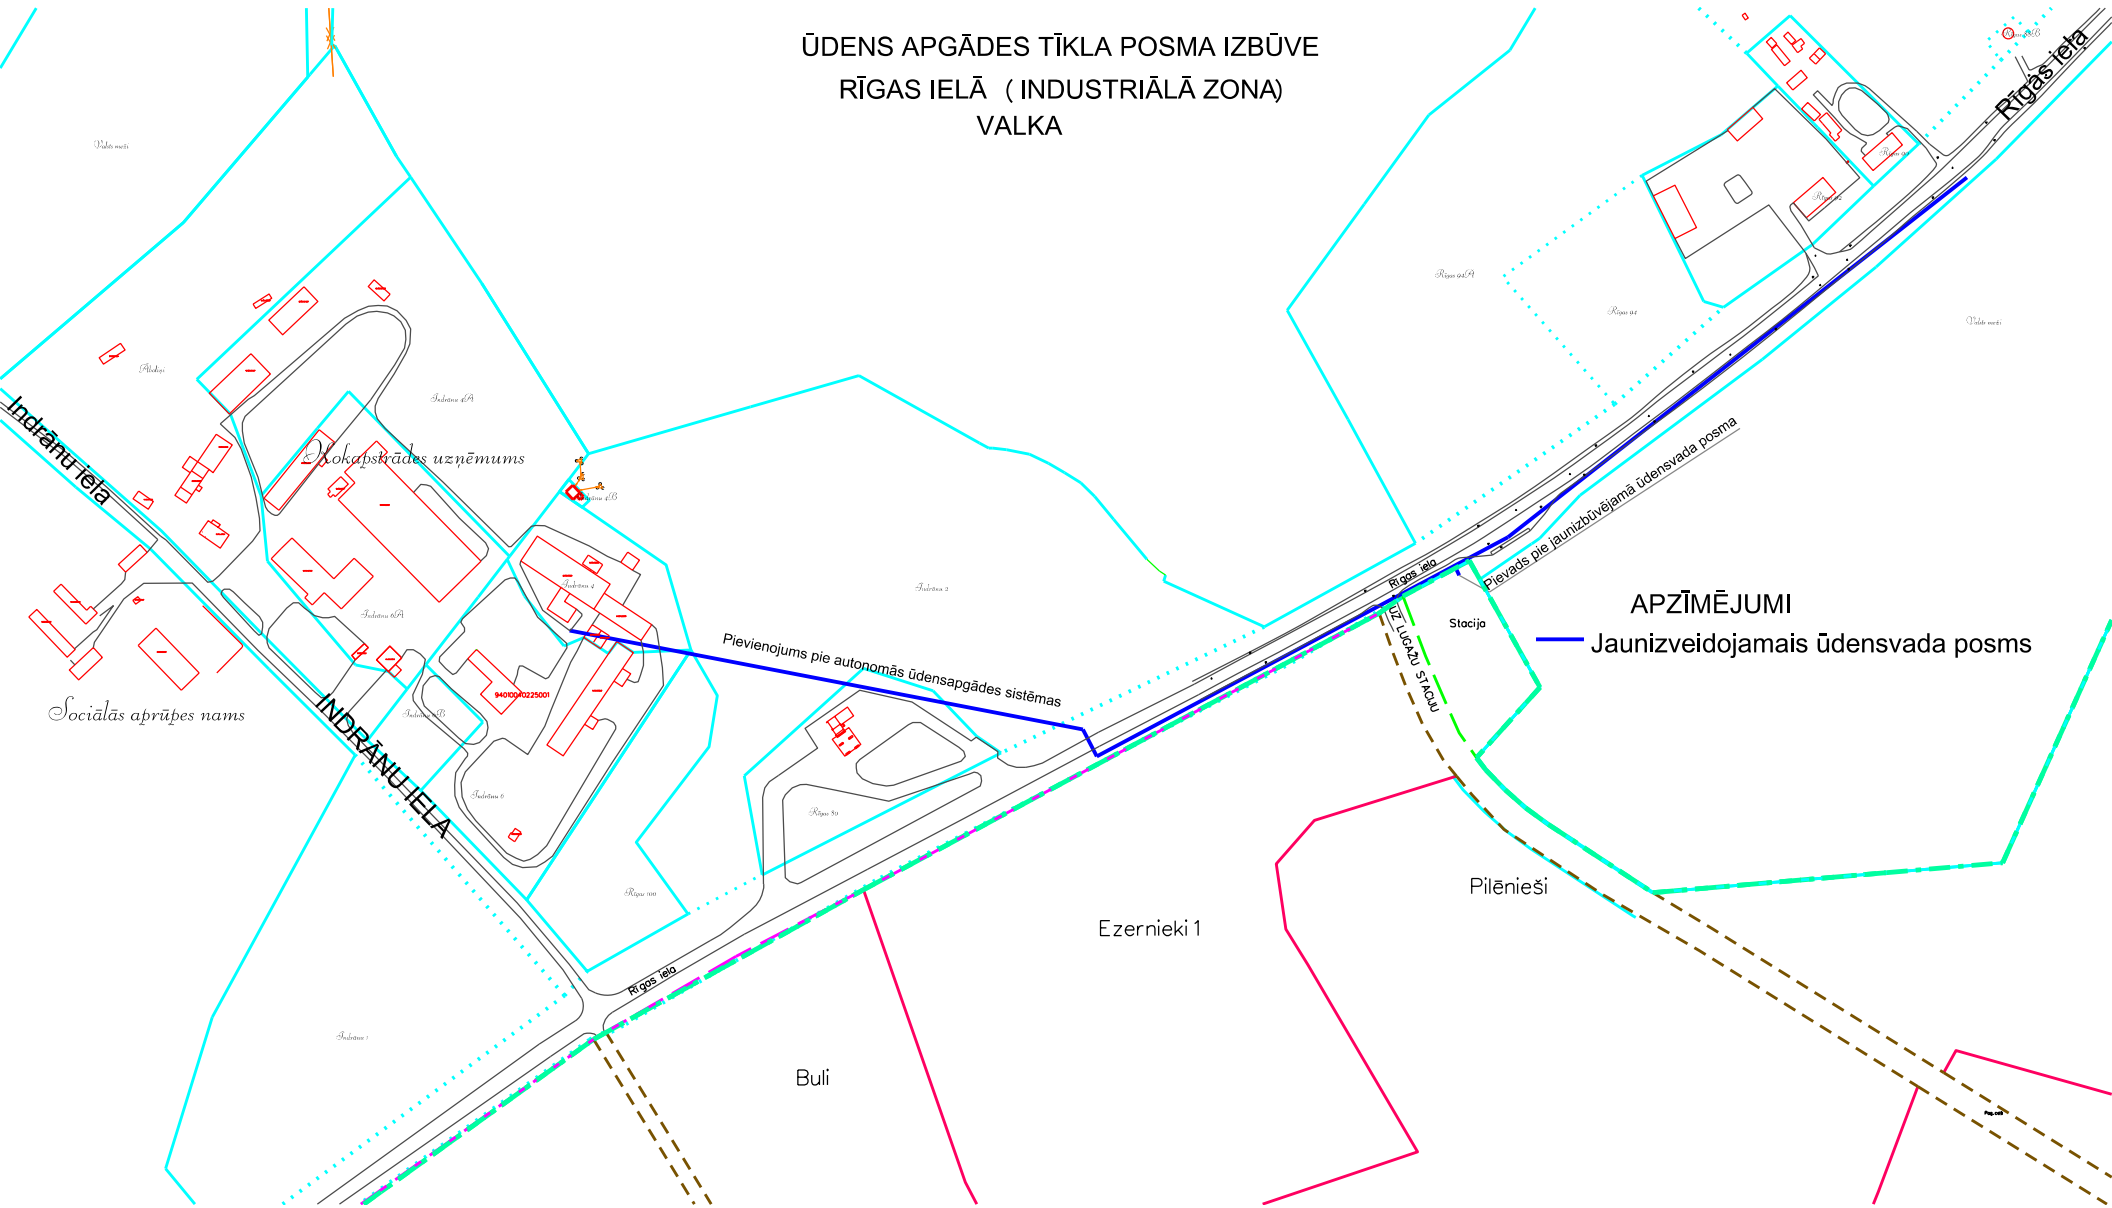

ŪDENS APGĀDES TĪKLA POSMA IZBŪVE
RĪGAS IELĀ (INDUSTRIĀLĀ ZONA)
VALKA

APZĪMĒJUMI

— Jaunizveidojamais ūdensvada posms