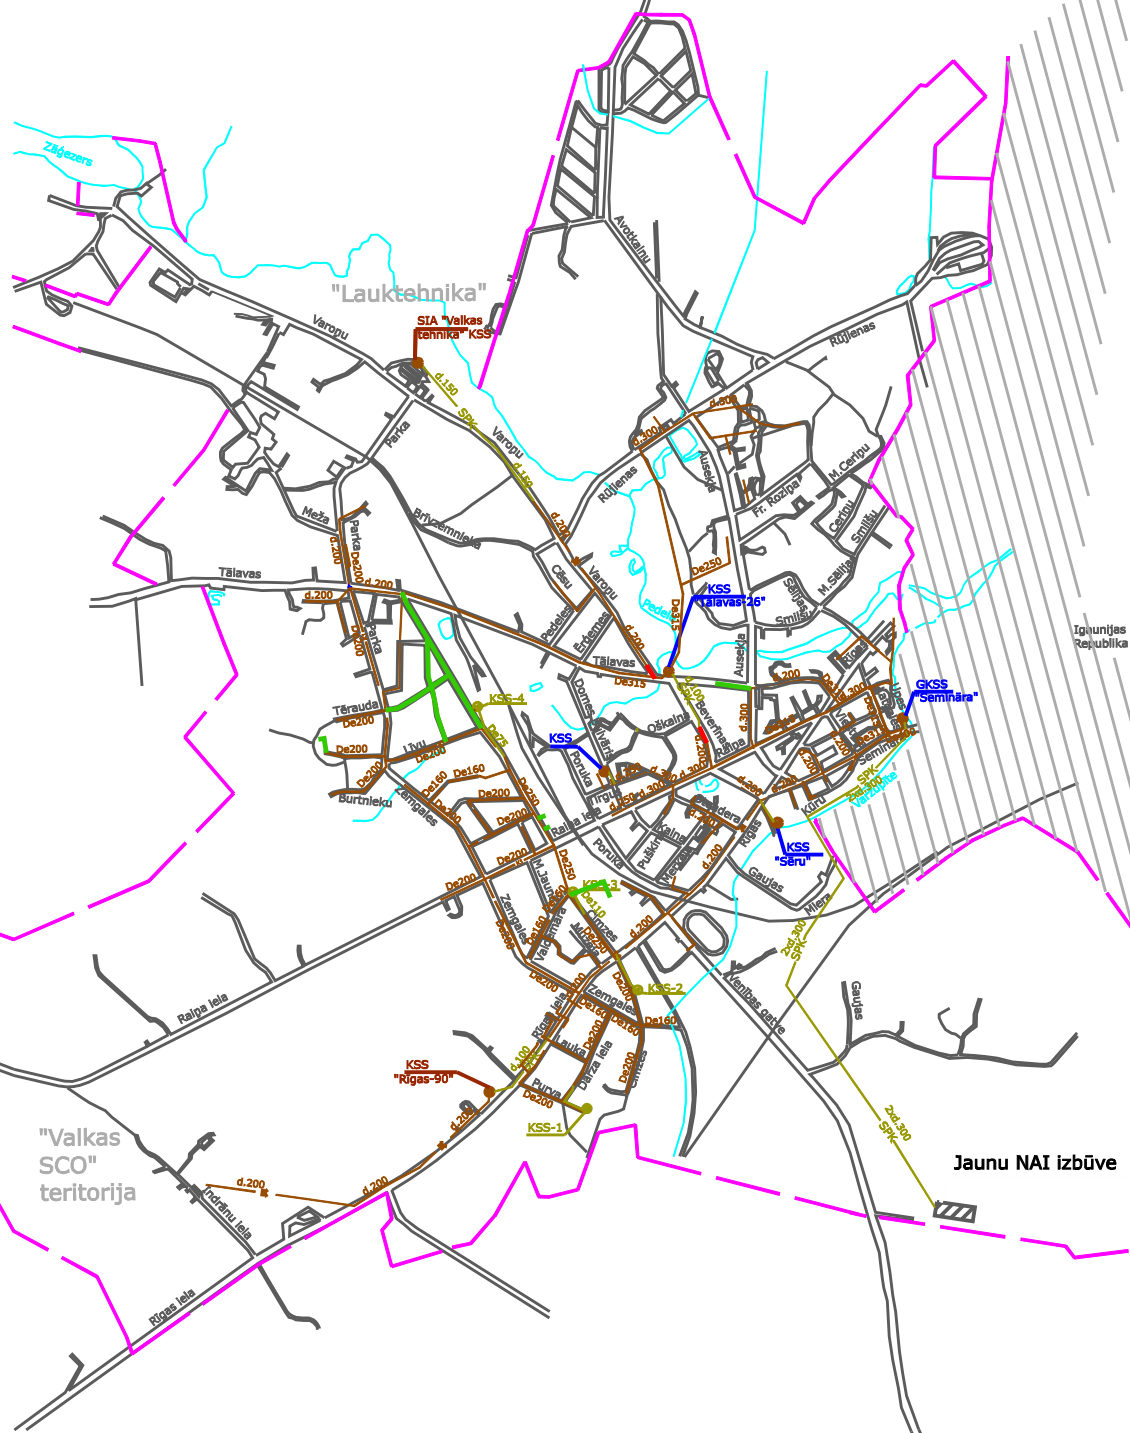

Tehnisko specifikāciju pielikums
Informatīvs kartogrāfisks materiāls par esošiem, izbūvējamiem un
rekonstruējamiem ūdensapgādes tīklu posmiem Valkas pilsētā

Pieņemtie apzīmējumi

Apzīmējums	Skaidrojums
	Pilsētas robeža
	Esošais ūdensvads
	Esošie dziļurbumi
	Izbūvējamie ūdensapgādes tīkli
	Rekonstruējamie ūdensapgādes tīkli

Tehnisko specifikāciju pielikums

Informatīvs kartogrāfisks materiāls par esošiem, izbūvējamiem un rekonstruējamiem kanalizācijas tīkliem Valkas pilsētā

Pieņemtie apzīmējumi

Apzīmējums	Skaidrojums
	Pilsētas robeža
	Esošā kanalizācija
	Esošās kanalizācijas sūkņu stacijas
	Esošās NAI
	Rekonstruējamie kanalizācijas tīkli
	Izbūvējamie kanalizācijas tīkli
	Spiedvadi
	Jaunās kanalizācijas sūkņu stacijas