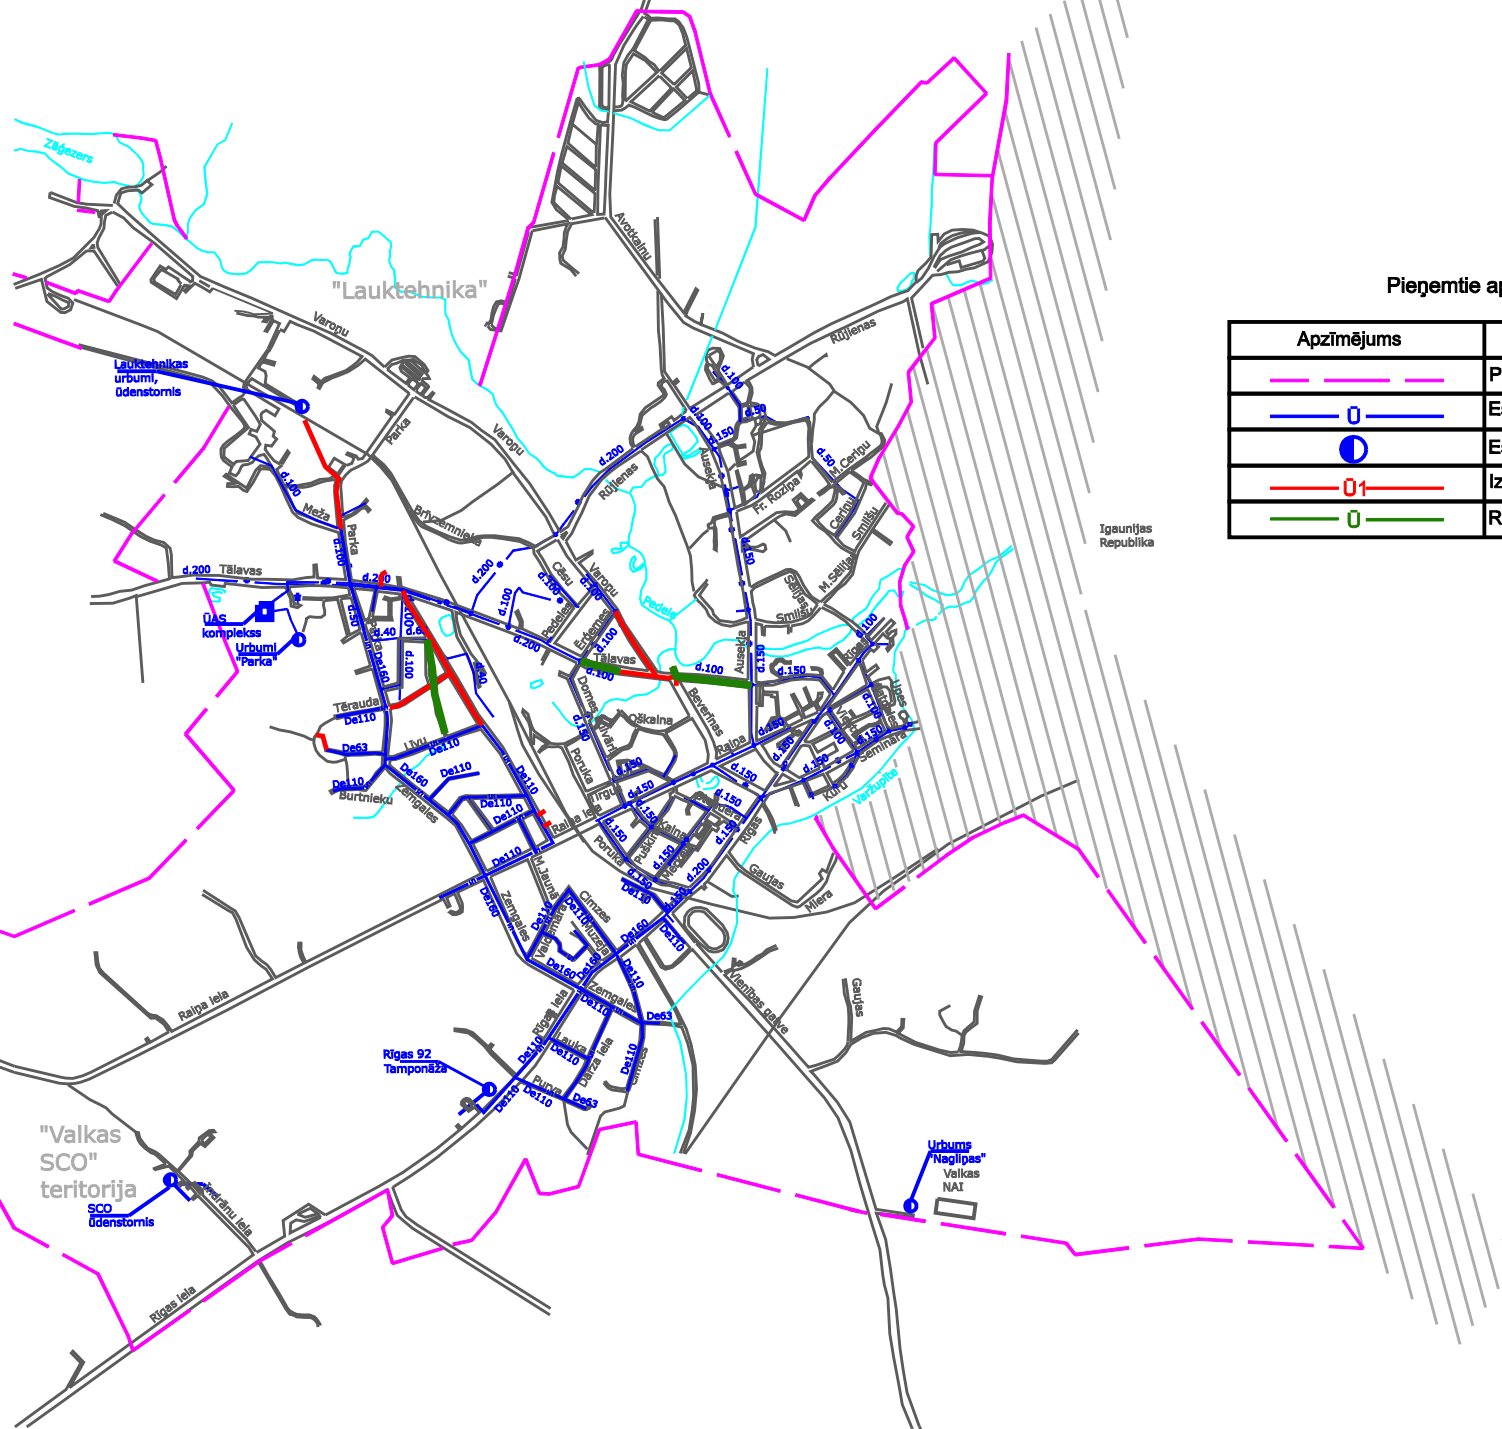

Tehnisko specifikāciju pielikums
Informatīvs kartogrāfisks materiāls par esošiem, izbūvējamiem un
rekonstruējamiem ūdensapgādes tīklu posmiem Valkas pilsētā

Pieņemtie apzīmējumi

Apzīmējums	Skaidrojums
	Pilsētas robeža
	Esošais ūdensvads
	Esošie dziļurbumi
	Izbūvējamie ūdensapgādes tīkli
	Rekonstruējamie ūdensapgādes tīkli

Tehnisko specifikāciju pielikums

Informatīvs kartogrāfisks materiāls par esošiem, izbūvējamiem un rekonstruējamiem kanalizācijas tīkliem Valkas pilsētā

Pieņemtie apzīmējumi

Apzīmējums	Skaidrojums
	Pilsētas robeža
	Esošā kanalizācija
	Esošās kanalizācijas sūkņu stacijas
	Esošās NAI
	Rekonstruējamie kanalizācijas tīkli
	Izbūvējamie kanalizācijas tīkli
	Spiedvadi
	Jaunās kanalizācijas sūkņu stacijas