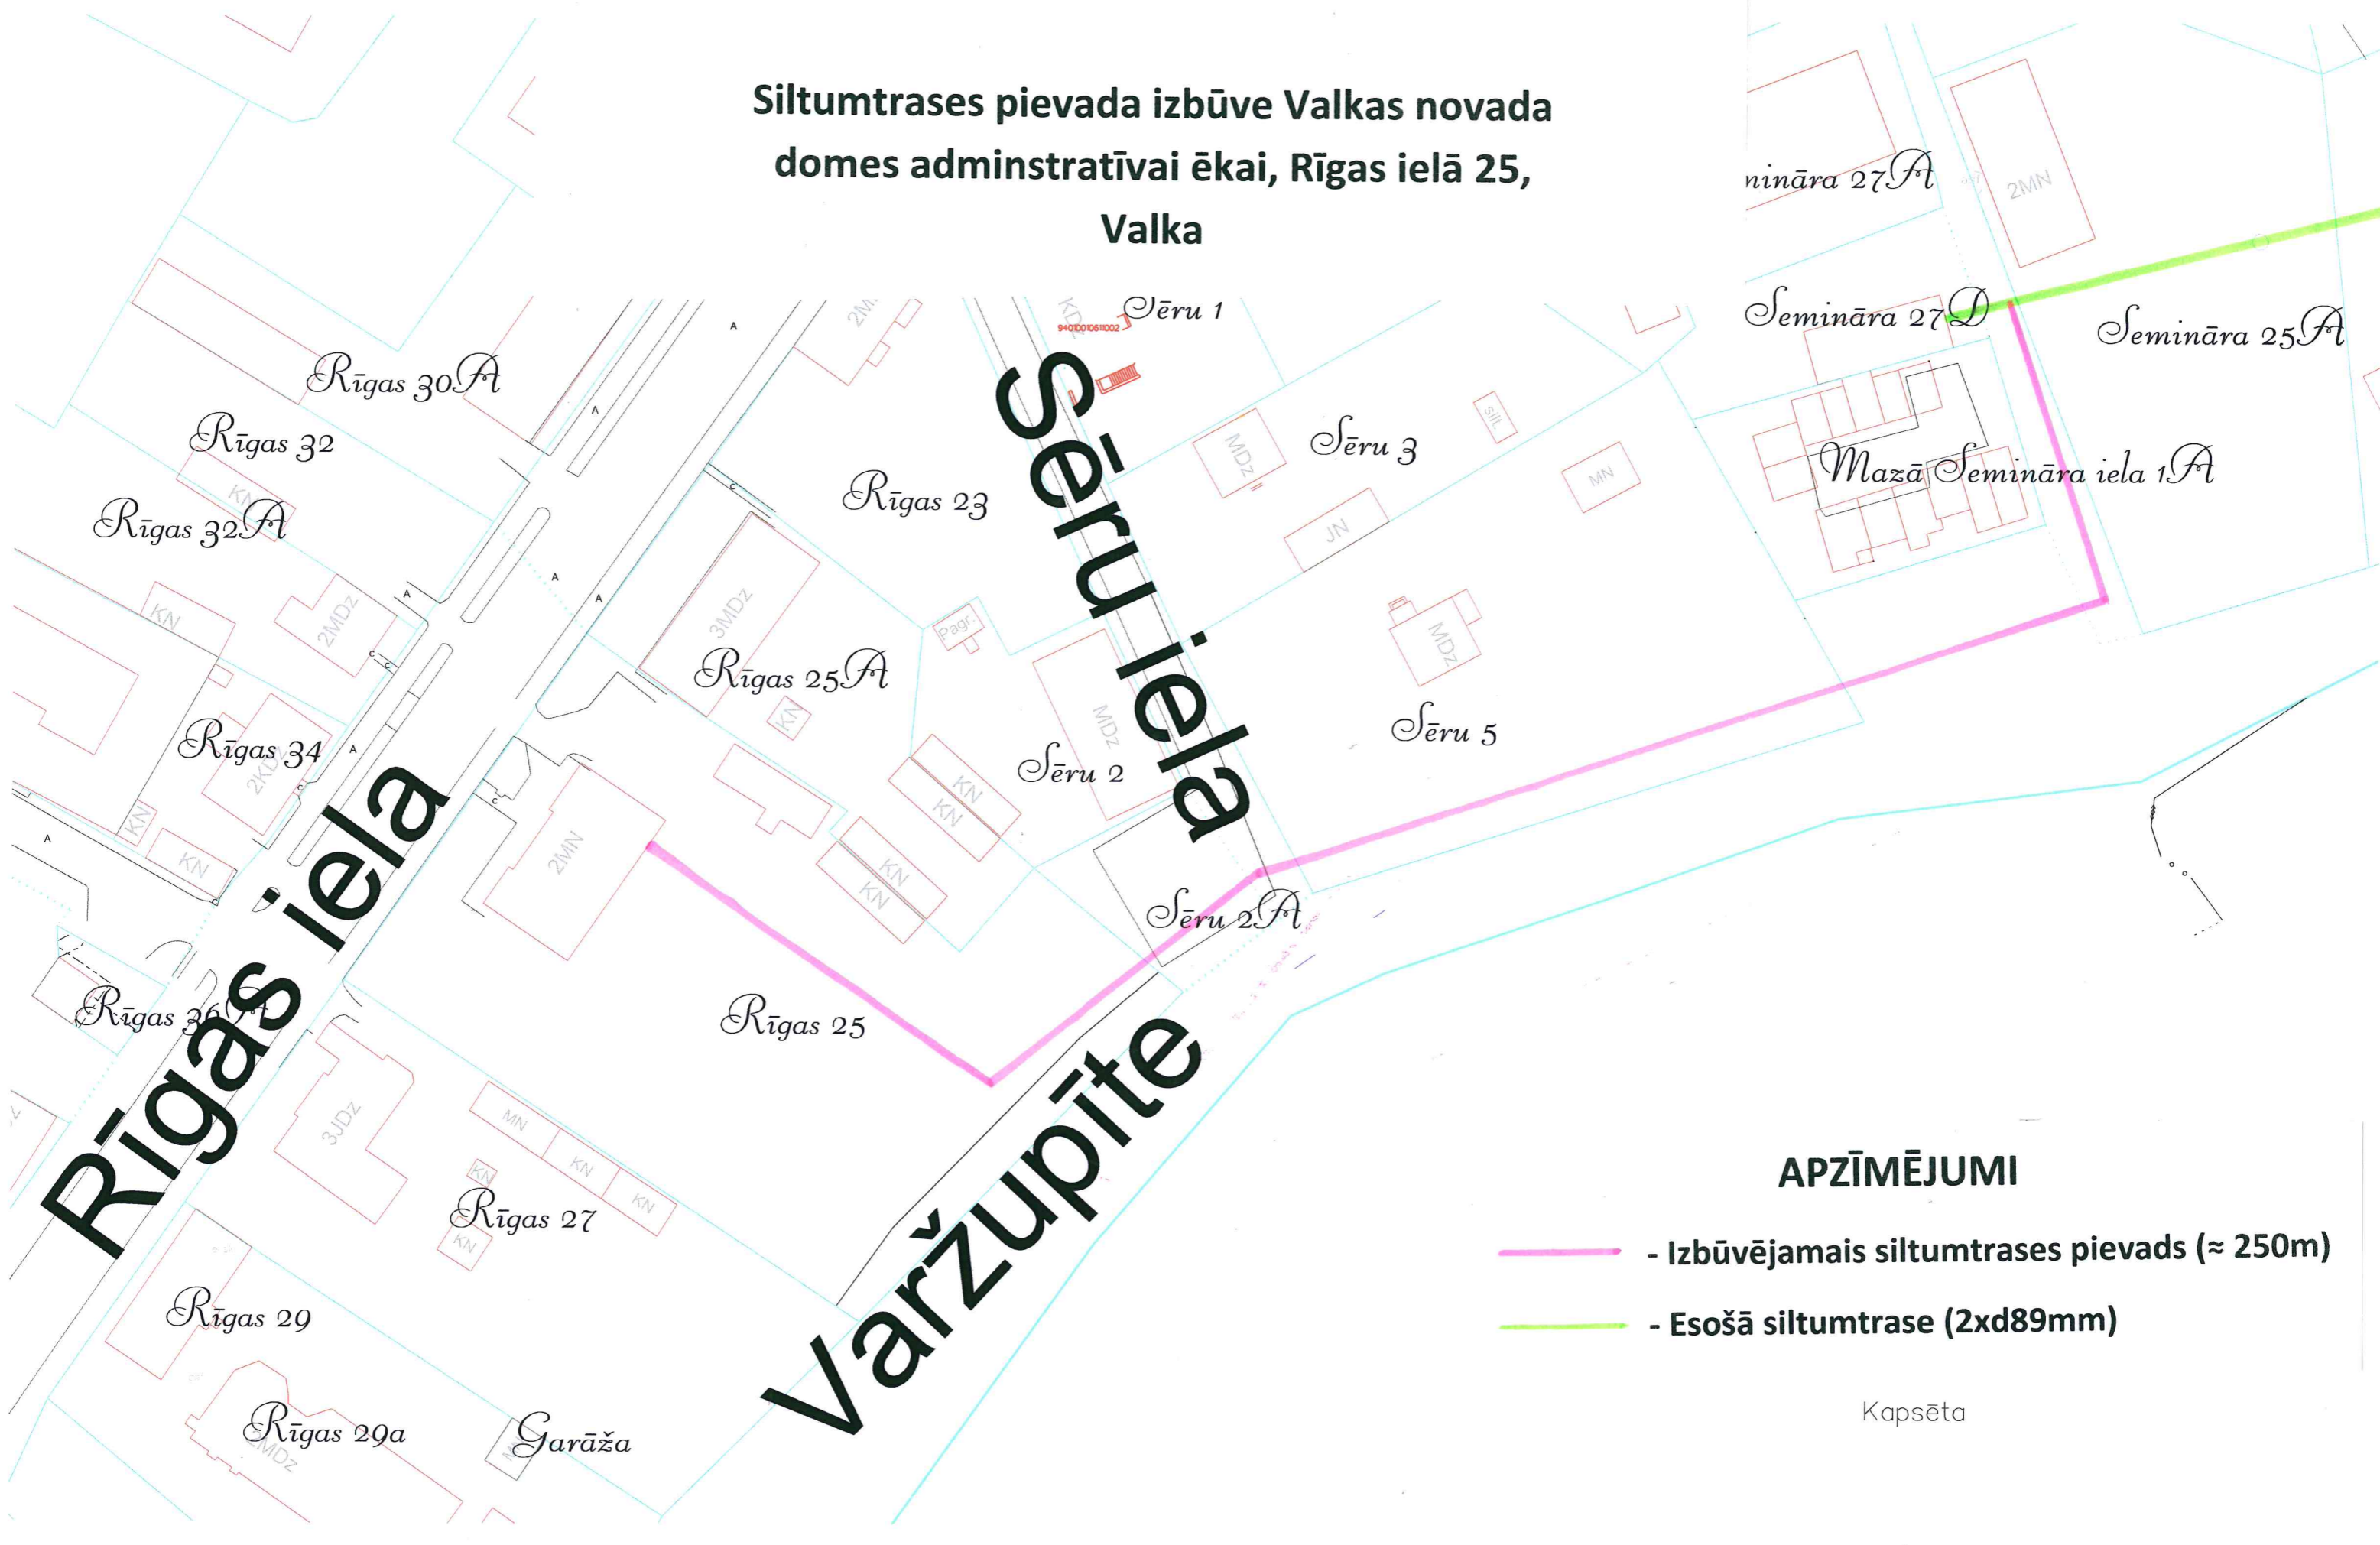

Siltumtrases pievada izbūve Valkas novada domes administratīvai ēkai, Rīgas ielā 25, Valka

APZĪMĒJUMI

-  - Izbūvējamais siltumtrases pievads (≈ 250m)
-  - Esošā siltumtrase (2xd89mm)

Kapsēta