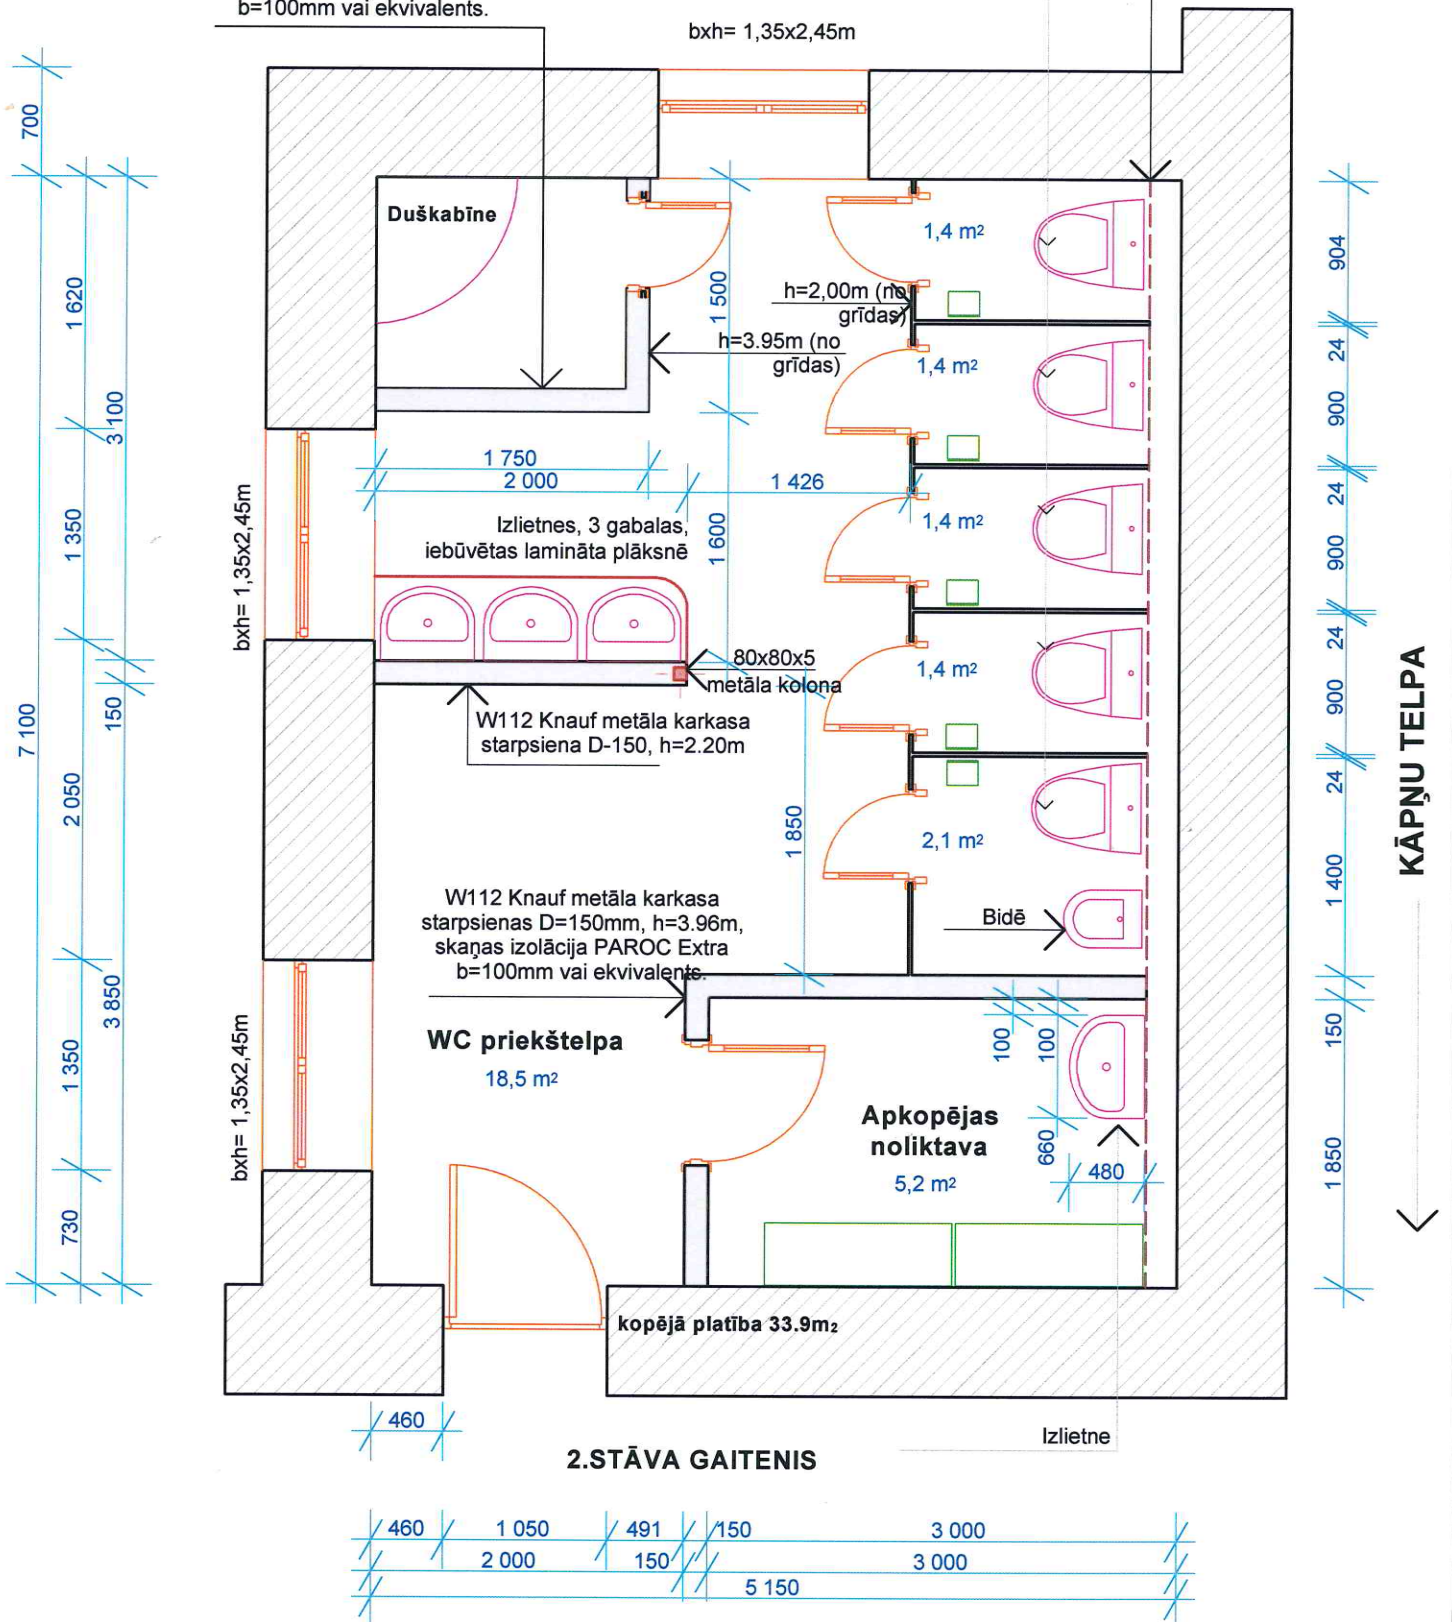

# VALKAS ĢIMNĀZIJAS WC TELPAS ATJAUNOŠANA

2.stāvā (meitenes),  
Valkā, Raiņa ielā 28a

h=3,95m (esošais griestu h)  
h=3,60m (projekt. griestu h)

Rūpnieciski izgatavotas WC starpsienas no mitrumizturīga lamināta, b=24mm, ieskaitot apdari ar profilētām līstēm no anodēta alumīnija un durvis

W112 Knauf metāla karkasa starpsienas D=150mm, h=3,96m, skaņas izolācija PAROC Extra b=100mm vai ekvivalents.

WC kabīnes 5 gabalas ar podiem un tualetes papīra turētājiem

Jaunbūvējama regipša siena

KĀPŅU TELPA

2.STĀVA GAITENIS