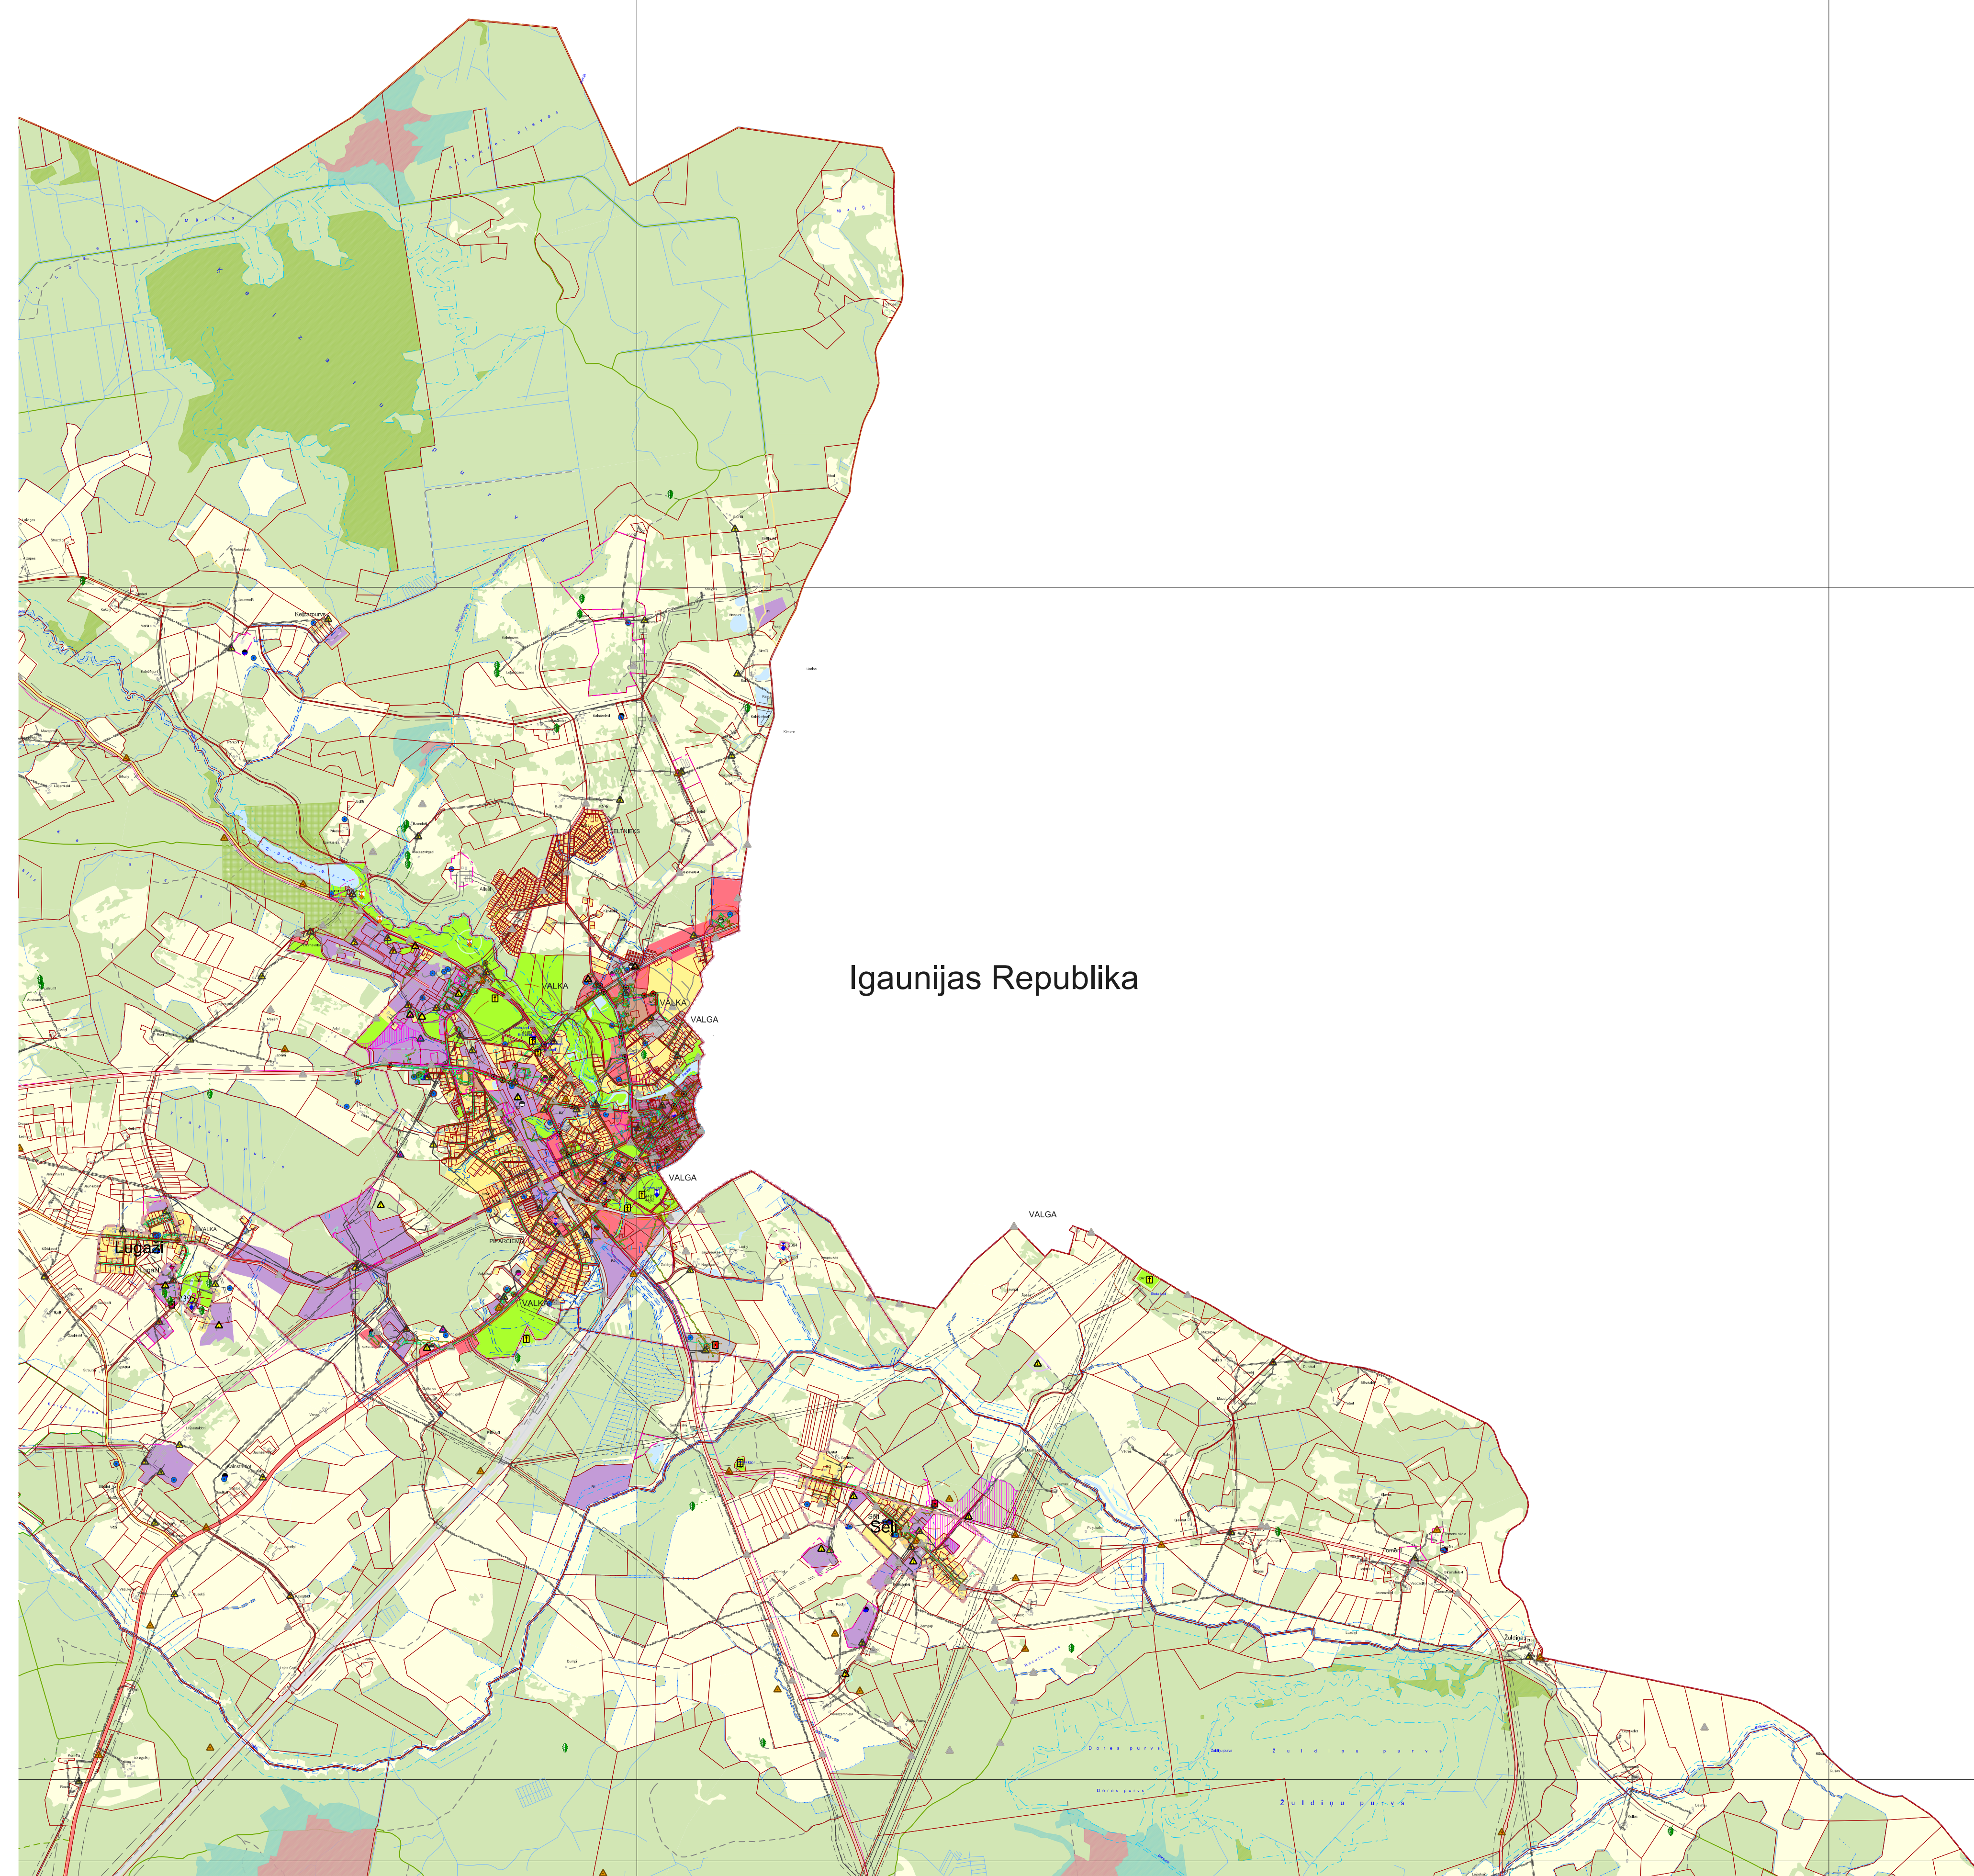

Valkas novada teritorijas plānojums (no 2017.gada), ar 2020.gada grozījumiem Grafiskā daļa 2.1.redakcija

Izdrukas mērogs 1:32 000

Valkas novada domes
saistošie noteikumi Nr.
Apstiprināti 2021.gada
Nr. _._.§) (protokols

620000

630000

640000

Lapu novietojums

Igaunijas Republika

380000

390000

400000