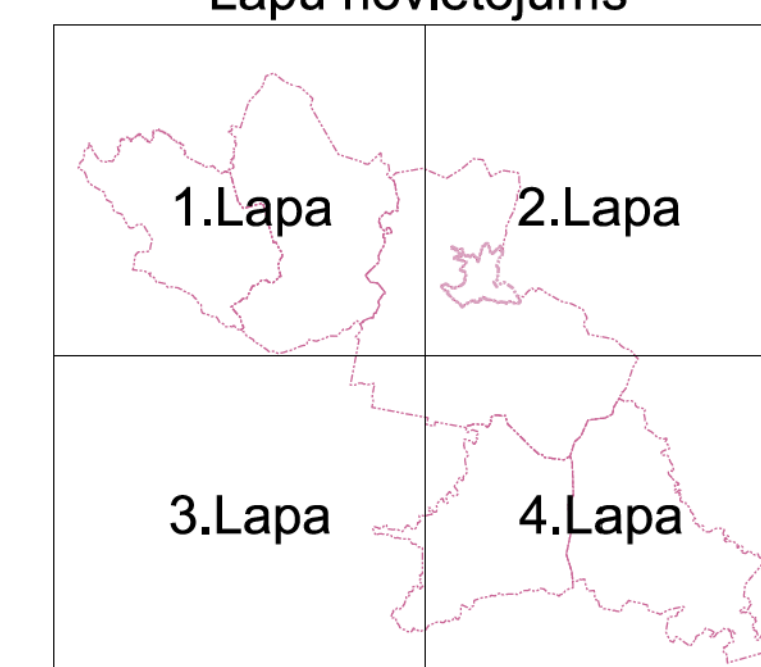

Valkas novada teritorijas plānojums (no 2017.gada), ar 2020.gada grozījumiem Grafiskā daļa 2.1.redakcija

Izdrukas mērogs 1:32 000

Valkas novada domes
saistošie noteikumi Nr.
Apstiprināti 2021.gada
Nr. _._.§) (protokols

620000

630000

640000

Lapu novietojums

Igaunijas Republika

380000

390000

400000