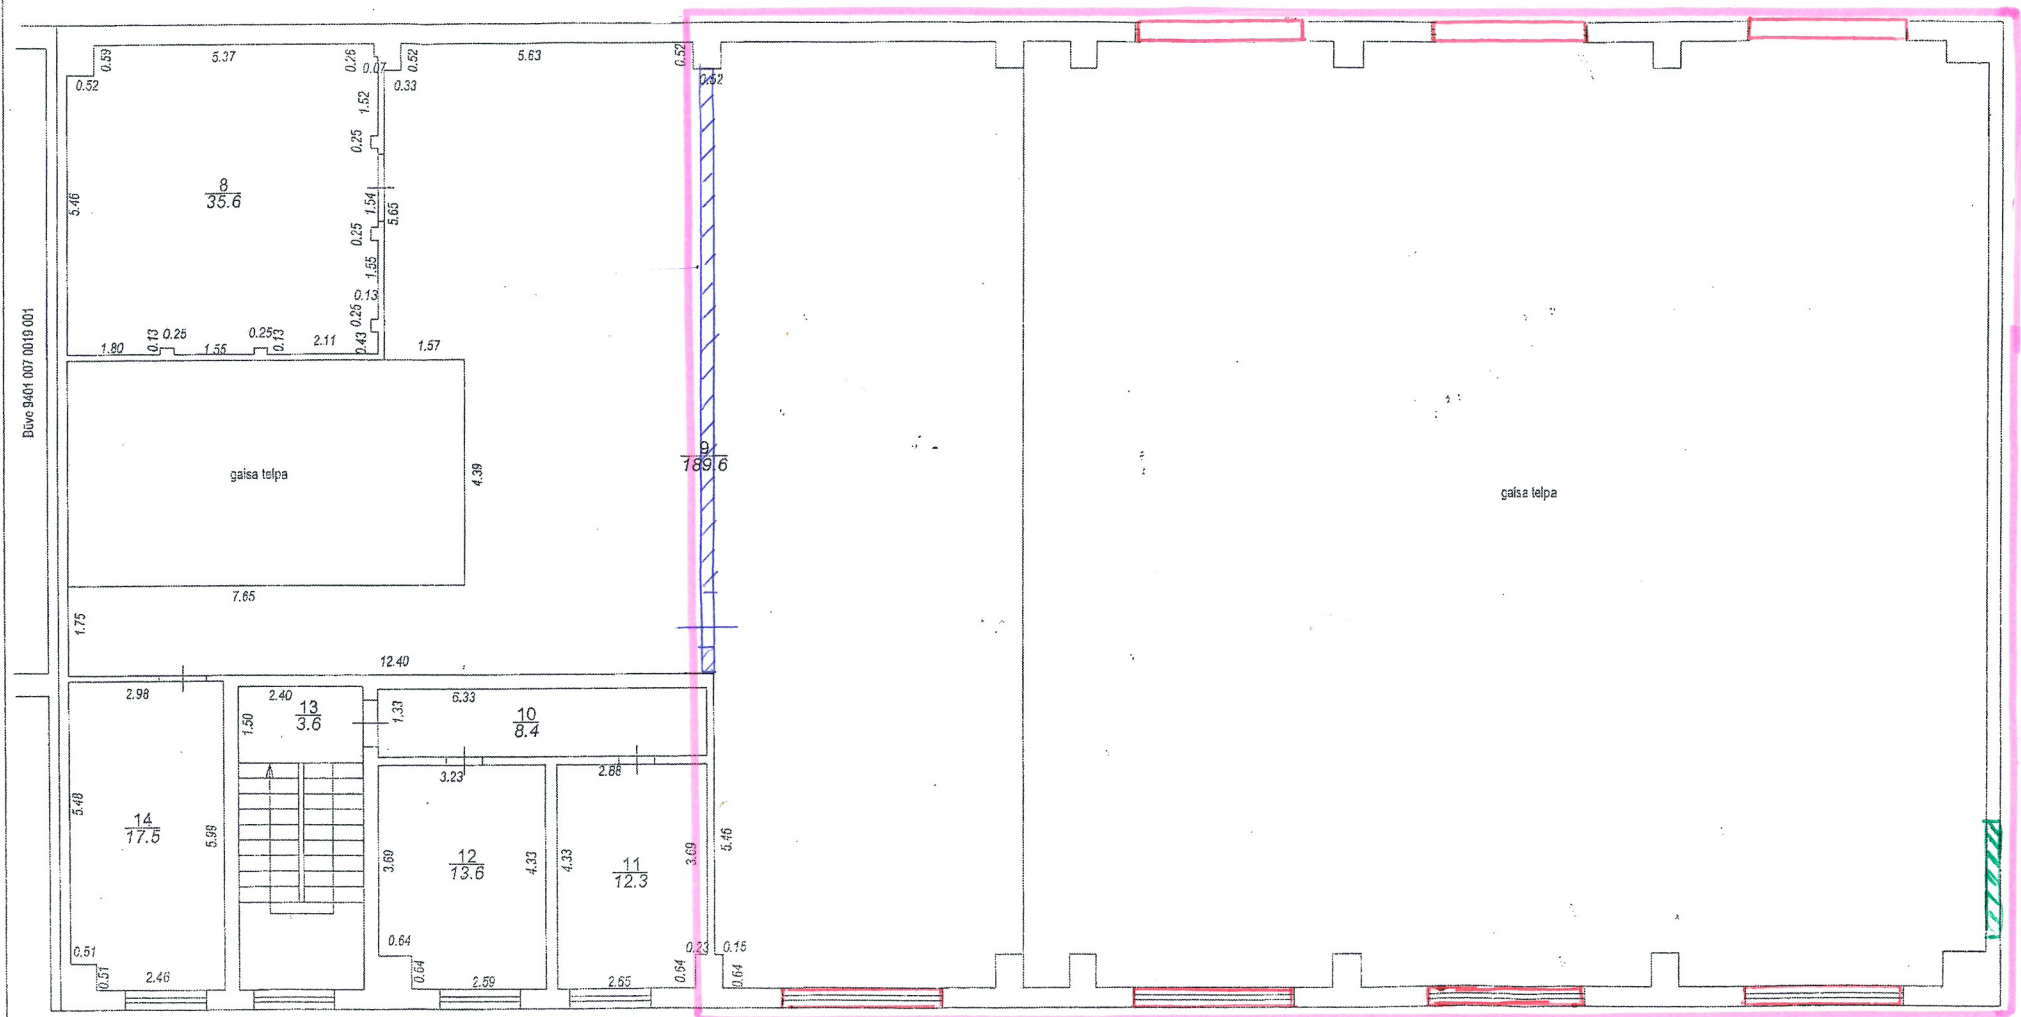

1.stāva plāns

Pieņemtie apzīmējumi

-  – Jauna mūra starpsiena, t.sk. apdare
-  – Jauna mūra siena esošo logu/durvju ailē
-  – Esošā mūra bloku apdare un loga ailes apdare
-  – Demontējamās iekārtas
-  – Jaunas metāla durvis
- – Jauni PVC tipa logi

Skeldas noliktava

STĀVA PLĀNS			
KADASTRA APZĪMĒJUMS	STĀVS	MĒROGS	LP
9401 007 0202 001	1	1:100	E

2.stāva plāns

Divi 9401 007 0019 001

STĀVA PLĀNS			
KADASTRA APZĪMĒJUMS	STĀVS	MĒROGS	LPP
9401 007 0202 001	2	1:100	6