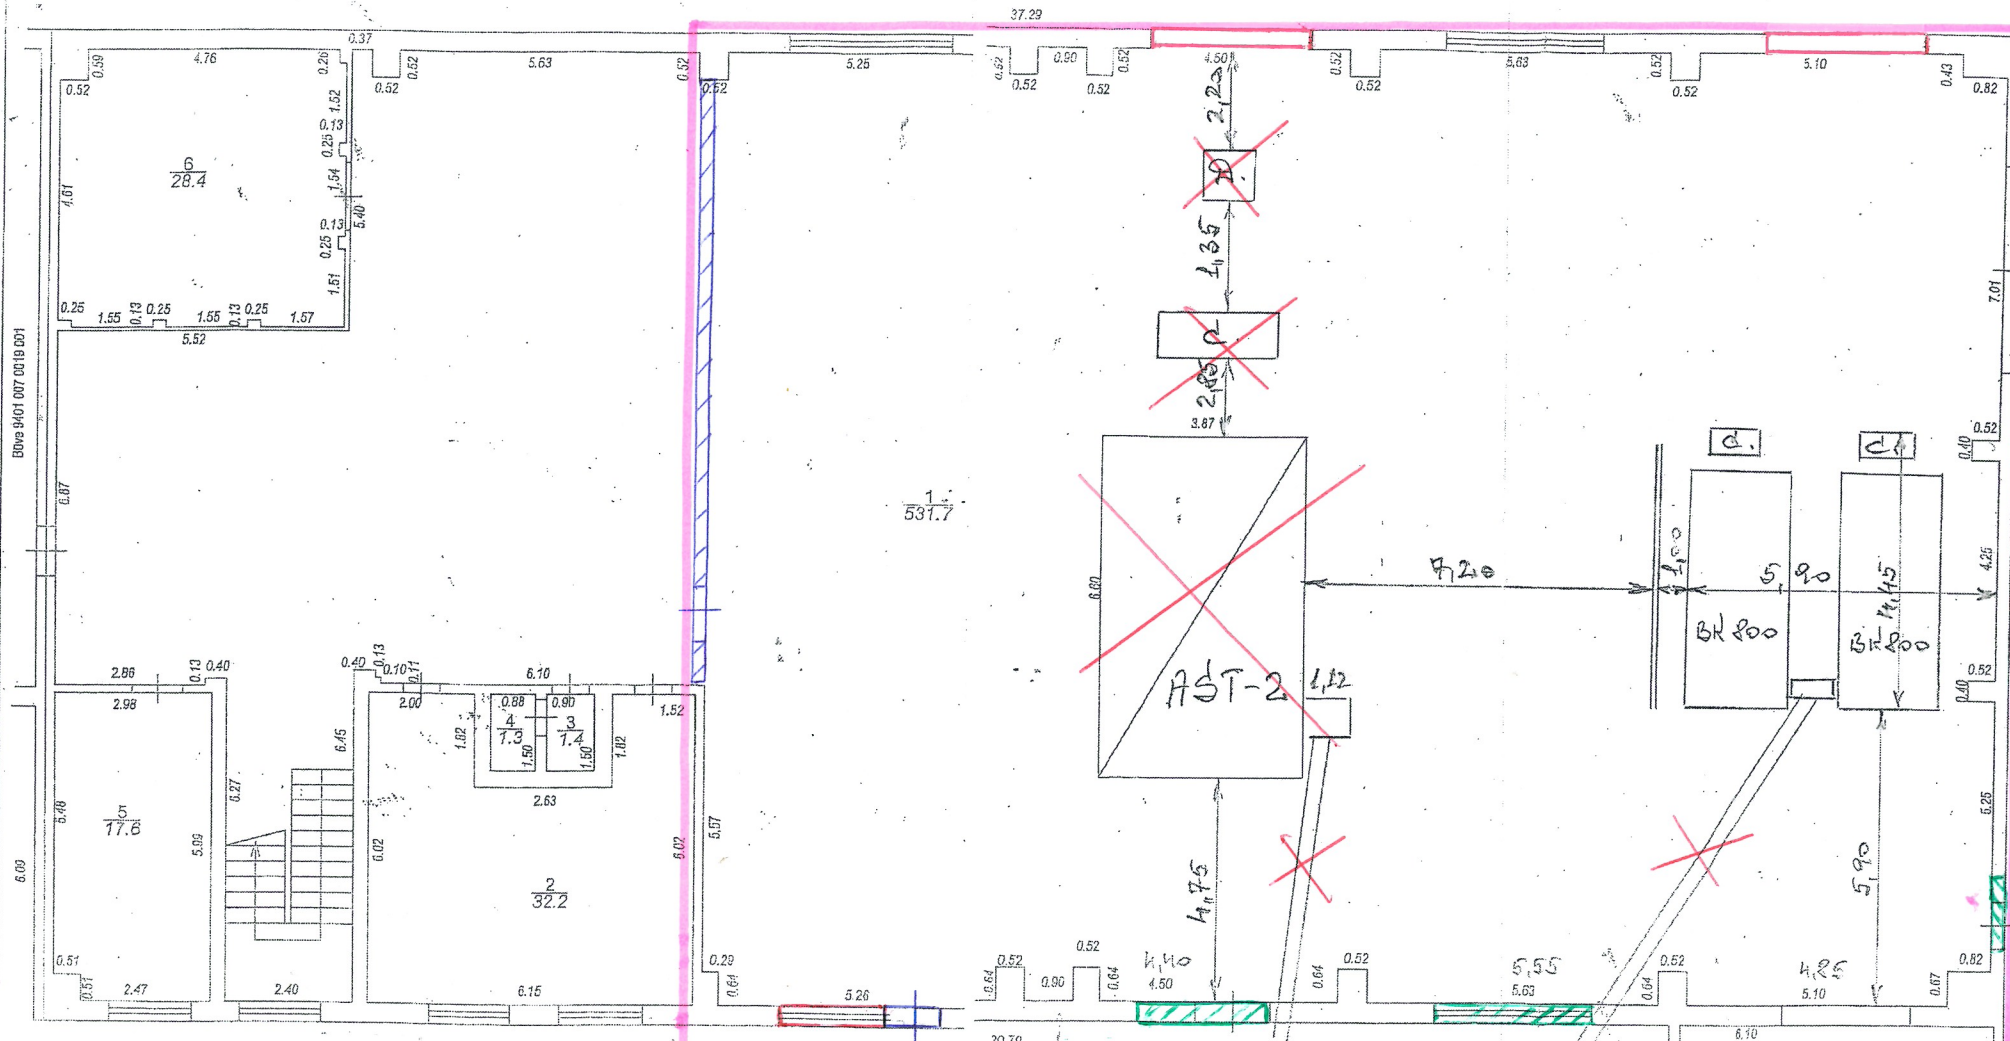

1.stāva plāns

Pieņemtie apzīmējumi

-  – Jauna mūra starpsiena, t.sk. apdare
-  – Jauna mūra siena esošo logu/durvju ailē
-  – Esošā mūra bloku apdare un loga ailes apdare
-  – Demontējamās iekārtas
-  – Jaunas metāla durvis
- – Jauni PVC tipa logi

Skeldas noliktava

STĀVA PLĀNS			
KADASTRA APZĪMĒJUMS	STĀVS	MĒROGS	LP
9401 007 0202 001	1	1:100	E

2.stāva plāns

Divi 9401 007 0019 001

STĀVA PLĀNS			
KADASTRA APZĪMĒJUMS	STĀVS	MĒROGS	LPP
9401 007 0202 001	2	1:100	6