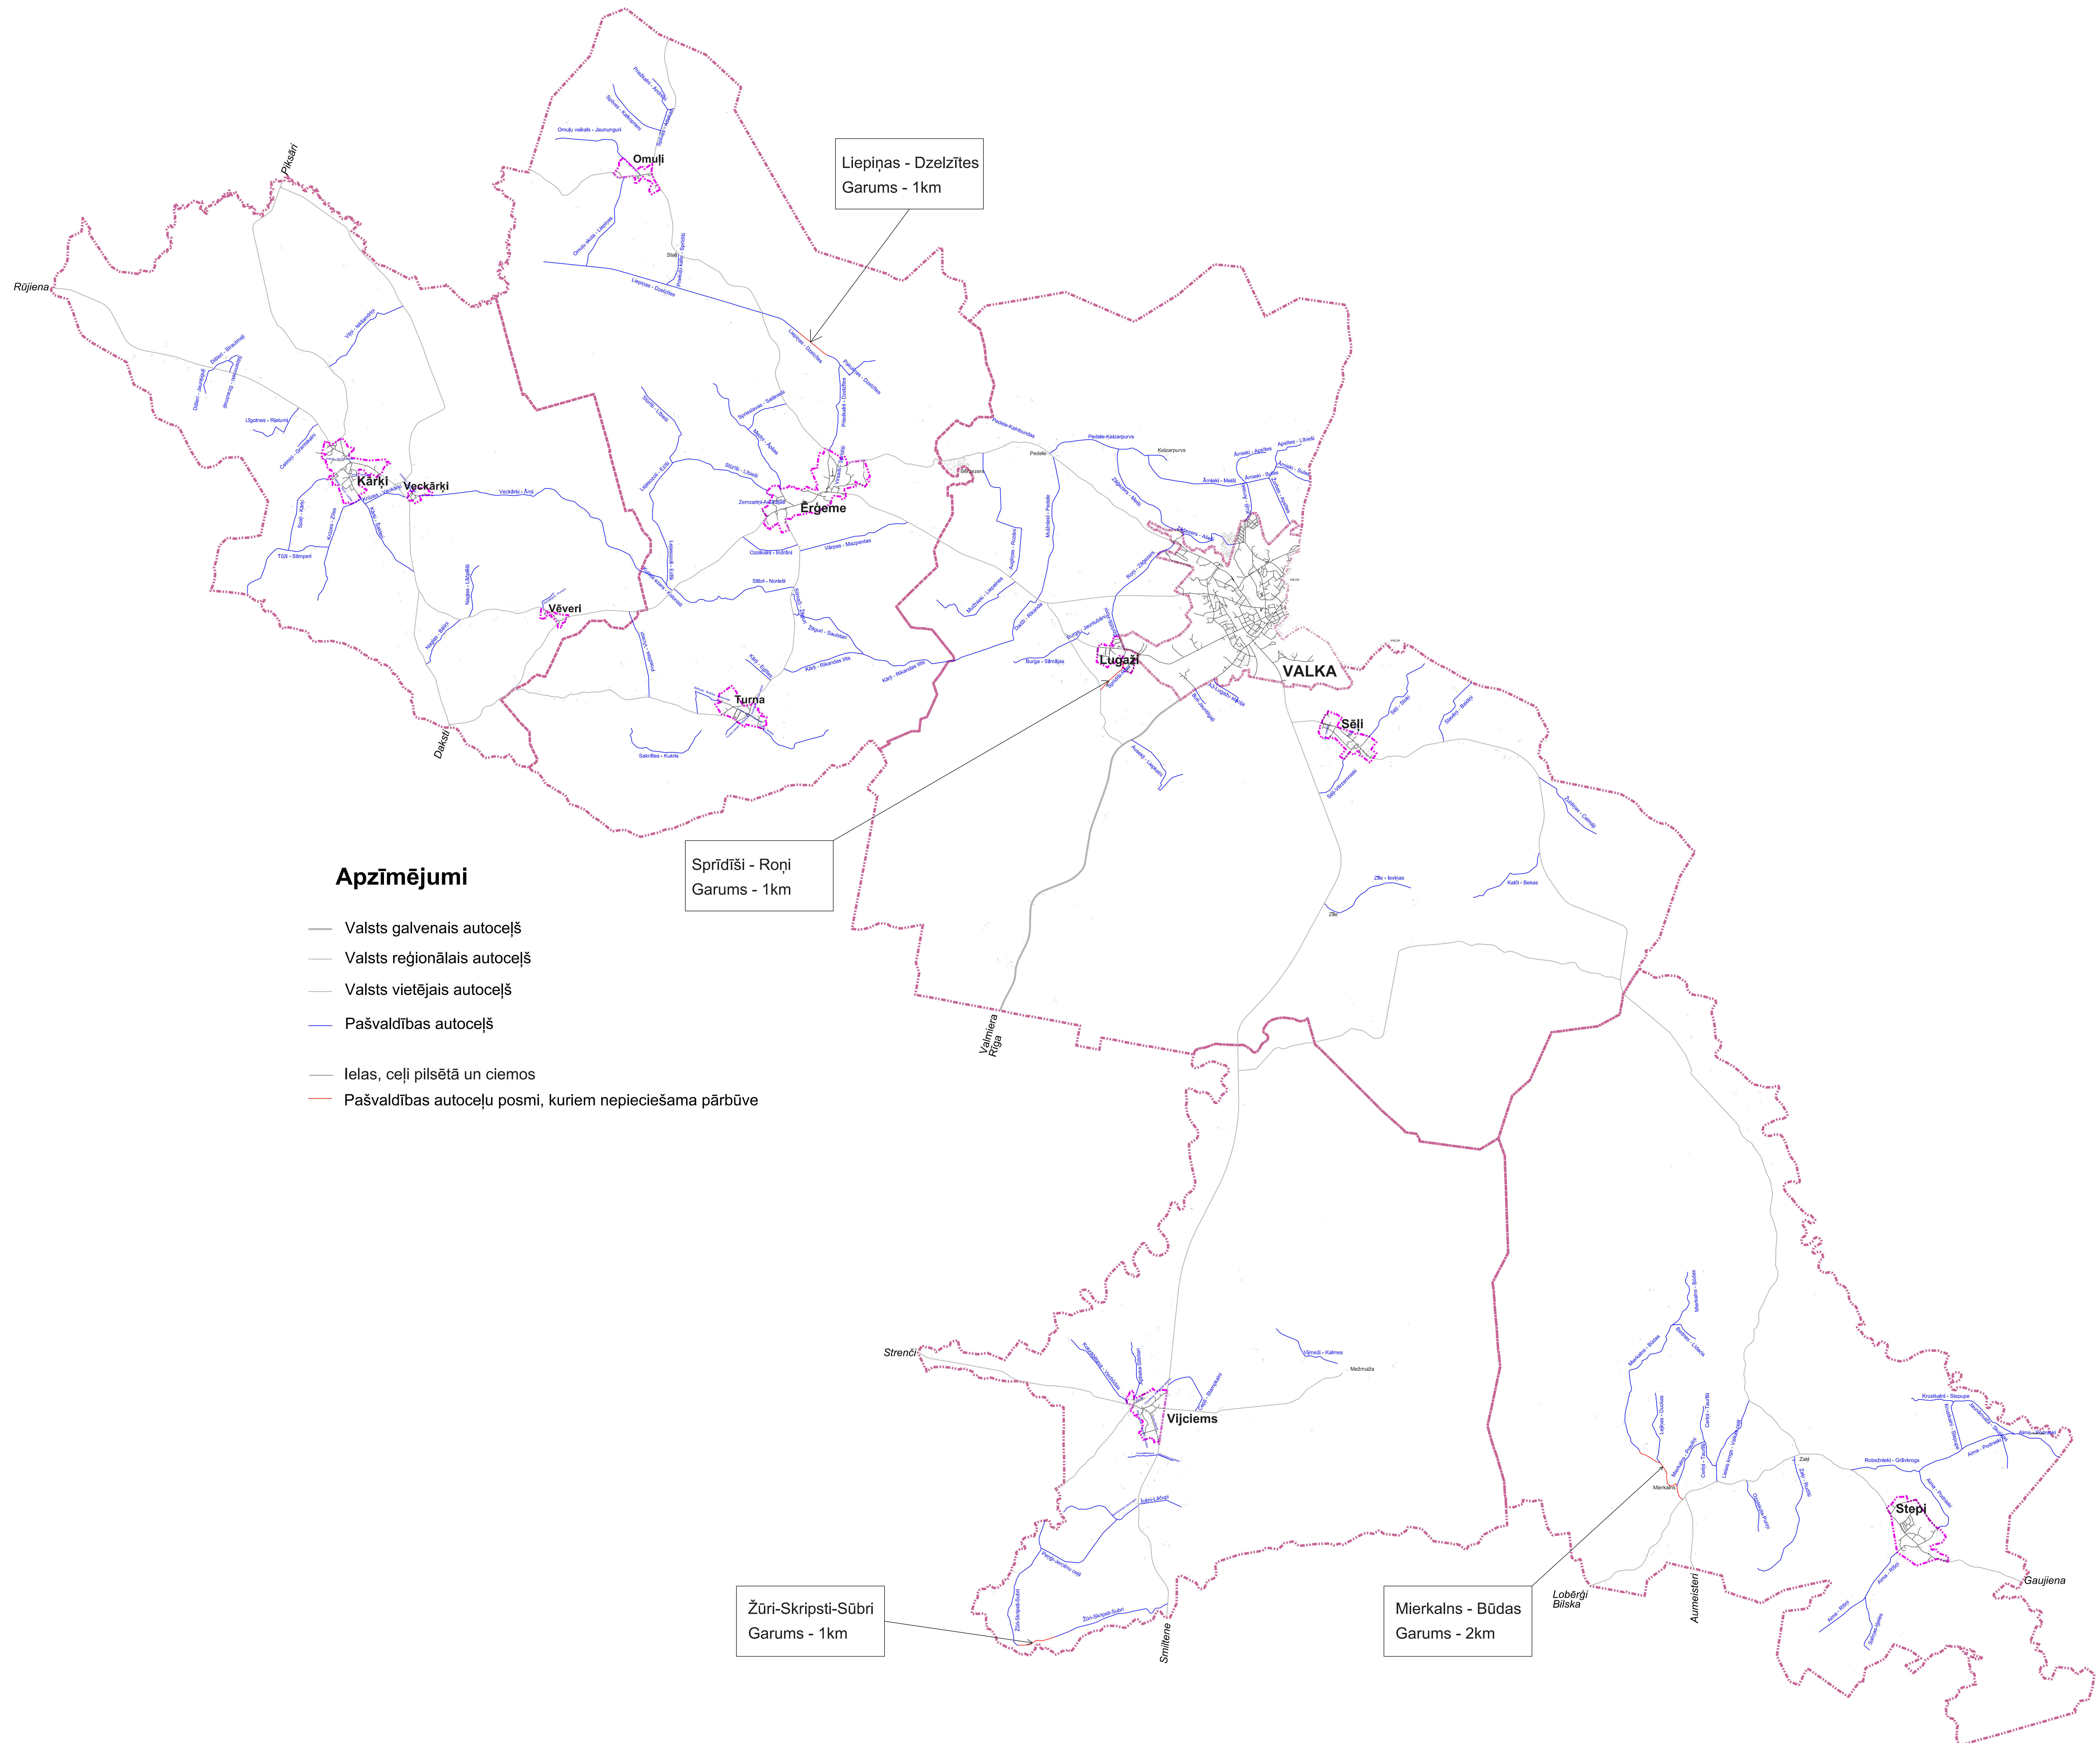

Autoceļi Valkas novadā

Apzīmējumi

- Valsts galvenais autoceļš
- Valsts reģionālais autoceļš
- Valsts vietējais autoceļš
- Pašvaldības autoceļš
- Ielas, ceļi pilsētā un ciemos
- Pašvaldības autoceļu posmi, kuriem nepieciešama pārbūve